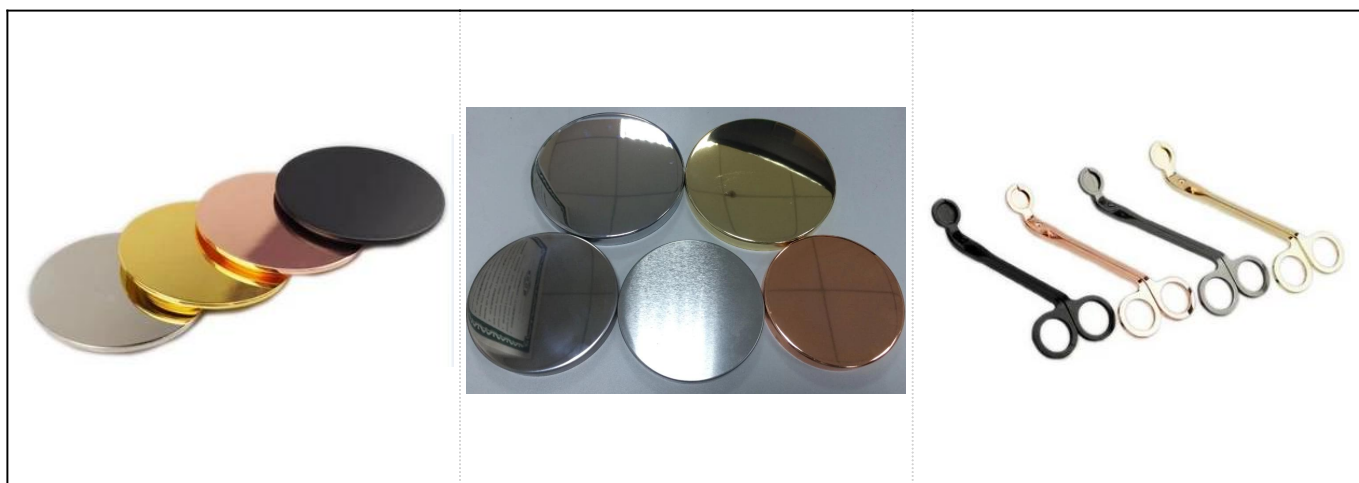

Dopasowane akcesoria: