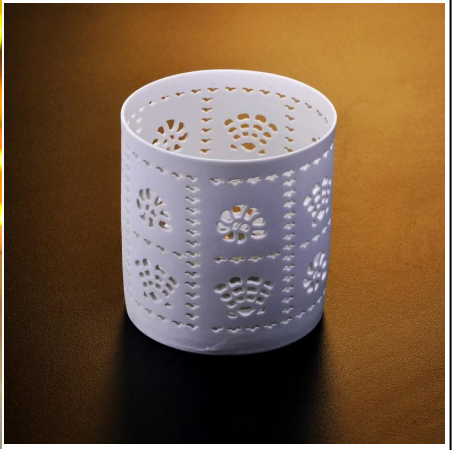

Office & Sample Room