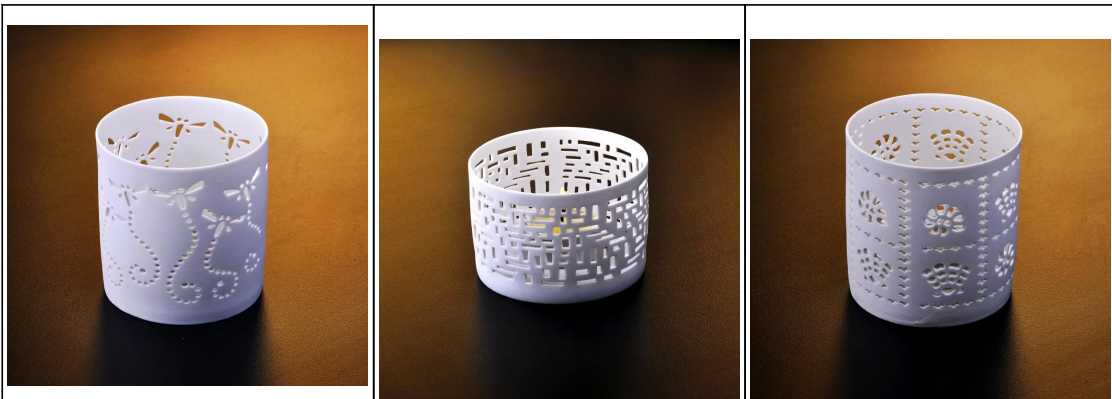

Uchwyt Gorąca sprzedaż ceramiczne Świecznik / Tealight świeca / wotywna świecznik

Product Details

	Nazwa elementu	Uchwyt Gorąca sprzedaż ceramiczne Świecznik / Tealight świeca / wotywna świecznik
	Przedmiot nr.	SGJH15111901
	Rozmiar	T: 79mm * B: 50mm * H: 70mm
	Waga	55g
	Okres próbny	1,5 dni, jeżeli występują na kształt i rozmiar produktów 2,15 dni, jeśli potrzebują nowego kształtu i wielkości produktów
	Uszczelka	Normalne pakowania bezpieczeństwa 24szt / 36pcs / 48pcs itp kartonie eksportu z jaj dzielnika
	MOQ	5000pcs
	Czas dostawy	W ciągu 35 dni po potwierdzeniu zamówienia
	Zasady płatności	30% depozytu przez T / T z góry, równowaga po okazaniu kopii B / L
	Funkcja produktu	<ol style="list-style-type: none"> 1. Wysoka jakość i competitive ceny 2. Meet FDA, SGS, test LFGB itp 3. Eco w obsłudze 4. Widely stosuje się do ślubu, imprezy, domu, bar itd. 5. Machine wykonane

More Product Pictures

[Similar Products Link](#)

Office & Sample Room

Factory Show

Spray colour

Po więcej informacji, odwiedź naszą stronę internetową: www.okcandle.com