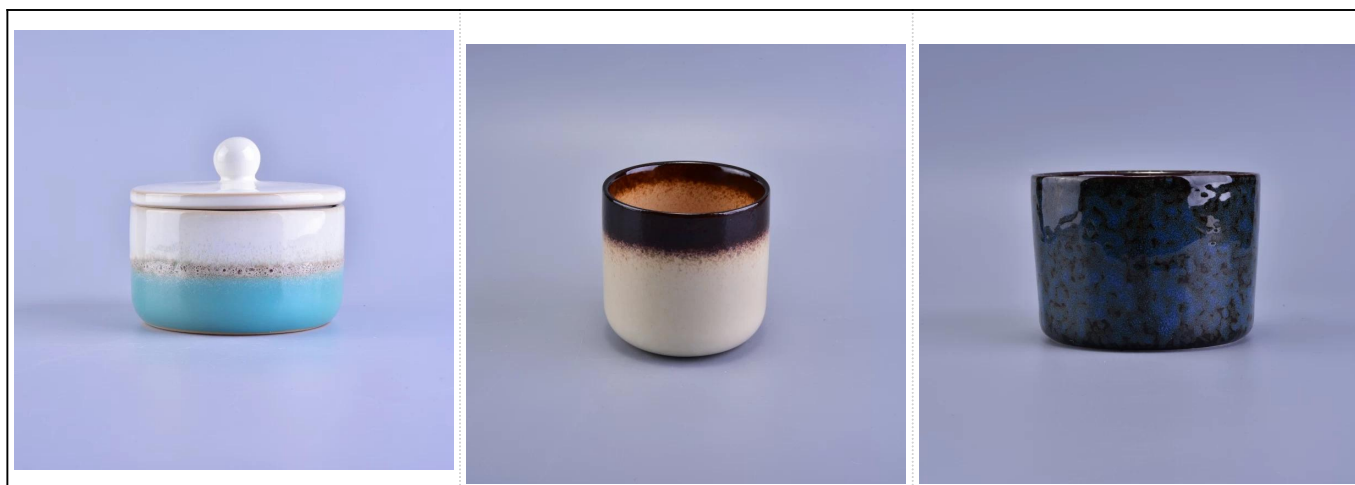

Wykorzystanie produktów

---

1. Idealny do dekoracji ślubnych, dekoracji domu, impreza, bankiet ect,
2. Doskonały jako wspinały centralnym na imprezę
3. Można ozdobić wewnątrz i na zewnątrz z tym delicated rose rysunek szkło [świecznik](#),
4. Jest to wspinały prezent, jak housewarmings i innych wydarzeń.

More Product Pictures

Office & Sample Room

[Shenzhen Słoneczny Szkło Co., Ltd](#) została założona w roku 1992. Mamy w tej dziedzinie przemysłu od ponad 20 lat, jako profesjonalny producent, specjalizuje się w projektowaniu, produkcji szkła szkła, a także eksportu. Nasze produkty linii wahają się od ręcznie wykonanego na maszynie. Mamy już produkowane liczne produkty, takie jak [tumbler szklane](#), [szkło borokrzemowe](#), [strzał szkło](#), [wazy](#), [misy](#), [świecznik](#), [kieliszki](#), [popielniczki](#), [tabkeware](#), [driking szkło](#), etc. Stosować codziennie przez cały ze szkła, w sumie istnieje ponad 4000 różnych stylów. Mamy doskonały zespół projektowy dla innowacyjnego tworzenia produktu i ścisłej kontroli jakości team dla jakości asurance. OEM / ODM serverice są obsługiwane.