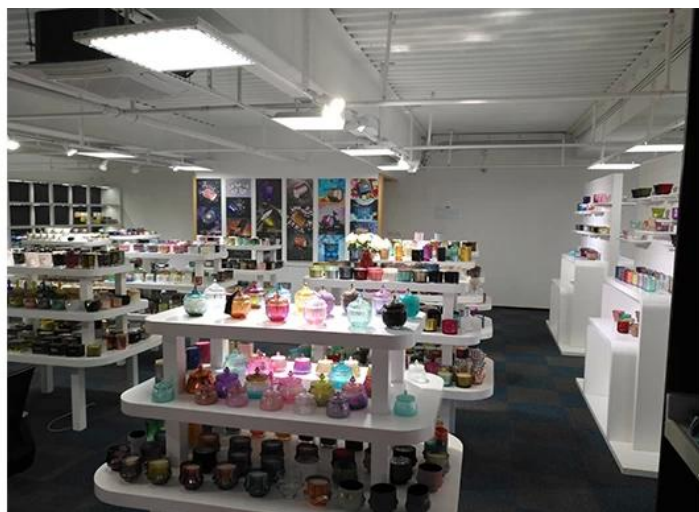

## Przykładowy wyświetlacz w pokoju

Meiyang Glass zapewnia więcej niż tylko **Przykładowy pokój w Shenzhen ma 5000 sztuk** Szeroka gama opcji. Wygrał dużą kartę [Opinie klientów](#). Witamy w biurze w Shenzhen! Obraz jest następujący **To tylko część naszego projektowego świecznika** Witamy w biurze w Shenzhen, aby znaleźć swojego ulubionego, przyniesie Ci to wiele niespodzianek, ponieważ trudno jest znaleźć takiego innego dostawcę w Chinach.