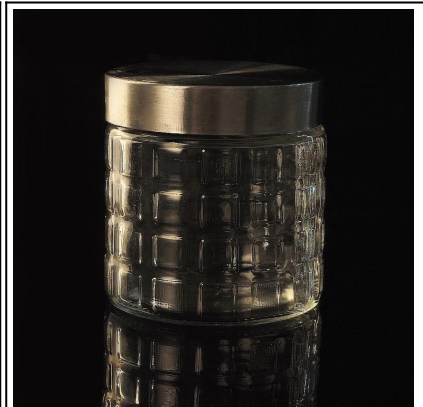

## Product Details

Numer przedmiotu.	SGJH16110911-1
Element Rozmiar	<p>Rozmiar 1: Top średnica: 10cm Dolna średnica: 10cm Wysokość: 12.5cm Pojemność: 650ml Waga: 450g</p> <p>Rozmiar 2: Top średnica: 10cm Dolna średnica: 10cm Wysokość: 17.5cm Pojemność: 950ml Waga: 675g</p> <p>Rozmiar 3: Top średnica: 10cm Dolna średnica: 10cm Wysokość: 22.5cm Pojemność: 1275ml Waga: 805g</p> <p>Rozmiar 4: Top średnica: 10cm Dolna średnica: 10cm Wysokość: 31cm Pojemność: 1800ml Waga: 1135g</p>
Materiał	Wysokie białe szkło
Kolor	Wszelkie zwyczaj kolor są dostępne
czas próby	1. 5 dni, jeśli nie jest to forma i wielkość szyby 2. 15 dni, jeśli potrzebny jest nowy kształt i wielkość szyby
Opakowania	Normalna pakowanie, 4 sztuki w wewnętrznym kartonie, 48 sztuk w pudełku
Pojemność produktu	500000 ~ 1.000.000 sztuk miesięcznie
Czas dostawy	W ciągu 35 dni po próbki oraz w potwierdzeniu zamówienia
Wysyłka	Drogą morską, lotniczą, ekspresowym i dopuszczalnym środkiem dostawy

More Product Pictures

Similar Products Link

[cukierki szkła  
opakowaniowego](#)

[Maszyna wykonana ze  
szkła mason jar](#)

[prosty wzór szkła  
opakowaniowego Diament](#)