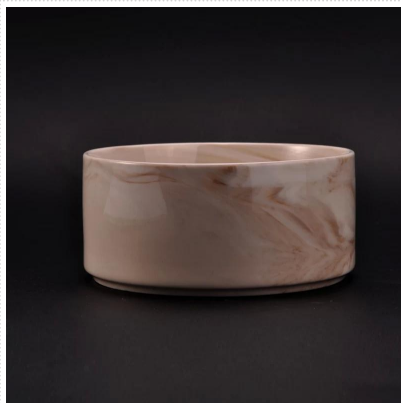

Wysokiej jakości wytłaczany bursztynowy ceramiczny świecznik

Wysokiej jakości tłoczony bursztynowy ceramiczny świecznik

Product Details

Numer przedmiotu.	SGYSY18090301
Materiał	słoik ceramiczny z srebrnym wzorem, ze złotym wnętrzem
Rzemiosło	Wykonany ręcznie ceramiczne świeczniki z zieloną glazurą
Czas próbkowania	1. 5 dni, jeśli istnieje forma i rozmiar ceramiki 2. 15 dni, jeśli potrzebujesz nowego kształtu i wielkości ceramiki
Pojemność produktu	500 000 ~ 1 000 000 sztuk miesięcznie
Funkcje produktów	1. Ręcznie Wystrój domu ceramiczny świecznik 2. stosowane do świec zapachowych, wosków itp 3. Może być w różnych kolorach wzór i kształty, w razie potrzeby

Wykorzystanie produktu

1. Posiadacze puszek ceramicznych mogą być używane do dekoracji ślubnych, dekoracji wnętrz, przyjęć, bankietów itp.
2. Ten pojemnik na świecę jest świetny jako wspaniały element wystroju wydarzenia
3. Ceramiczne świeczniki mogą dekorować Twoje wnętrze i na zewnątrz dzięki temu delikatnemu szklanemu świecznikowi w kształcie róż.
4. Ceramiczny świecznik jest wspaniałym prezentem jako housewarmings i inne wydarzenia.

More Product Pictures

Similar Products Link

Ozdobny, ręcznie robiony
świecznik w słoju z wosku
sojowego

Gorąca sprzedaż matowa, biała
marmurowa miska do domowego
aromatu

Marmurowe świece zapachowe w
ceramicznym słoju na świecę z
nadrukiem z marmuru