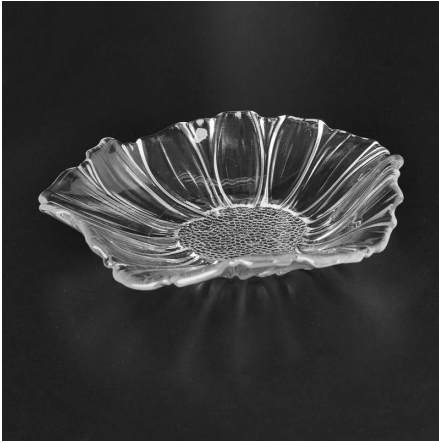

# Jasne płytki szklane okrągłe z falistą krawędzią

Product Details	
Numer elementu.	SGJB3430
Materiał	Szkło białe
Craft & Deep przetwarzania	Maszyna wykonana
Przykładowy czas	1. 5 dni, jeśli ma istniejących zapasów tego projektu. 2. 10 dni, jeśli potrzebujesz nowego projektu lub rozmiar.
Główne zastosowania	<a href="#">Płyty ze szkła wysokiej jakości</a>
Funkcje	1. bezpieczeństwo żywności. 2. niestandardowy rozmiar i konstrukcja są dostępne.

## Opisy

---

1. kontener wielofunkcyjna Jedzenie posiłków lub owoców.
2. jasne patrząc przynieść wygodę, gdy używane.
3. z falistą krawędzią konstrukcja sprawia, że ta płyta szkło bardziej delikatny.

Everything is going on, but don't give up trying.

More Product Pictures

Więcej szklanych pojemników na żywność i płyty do wyboru.

  
[Similar Products Link](#)