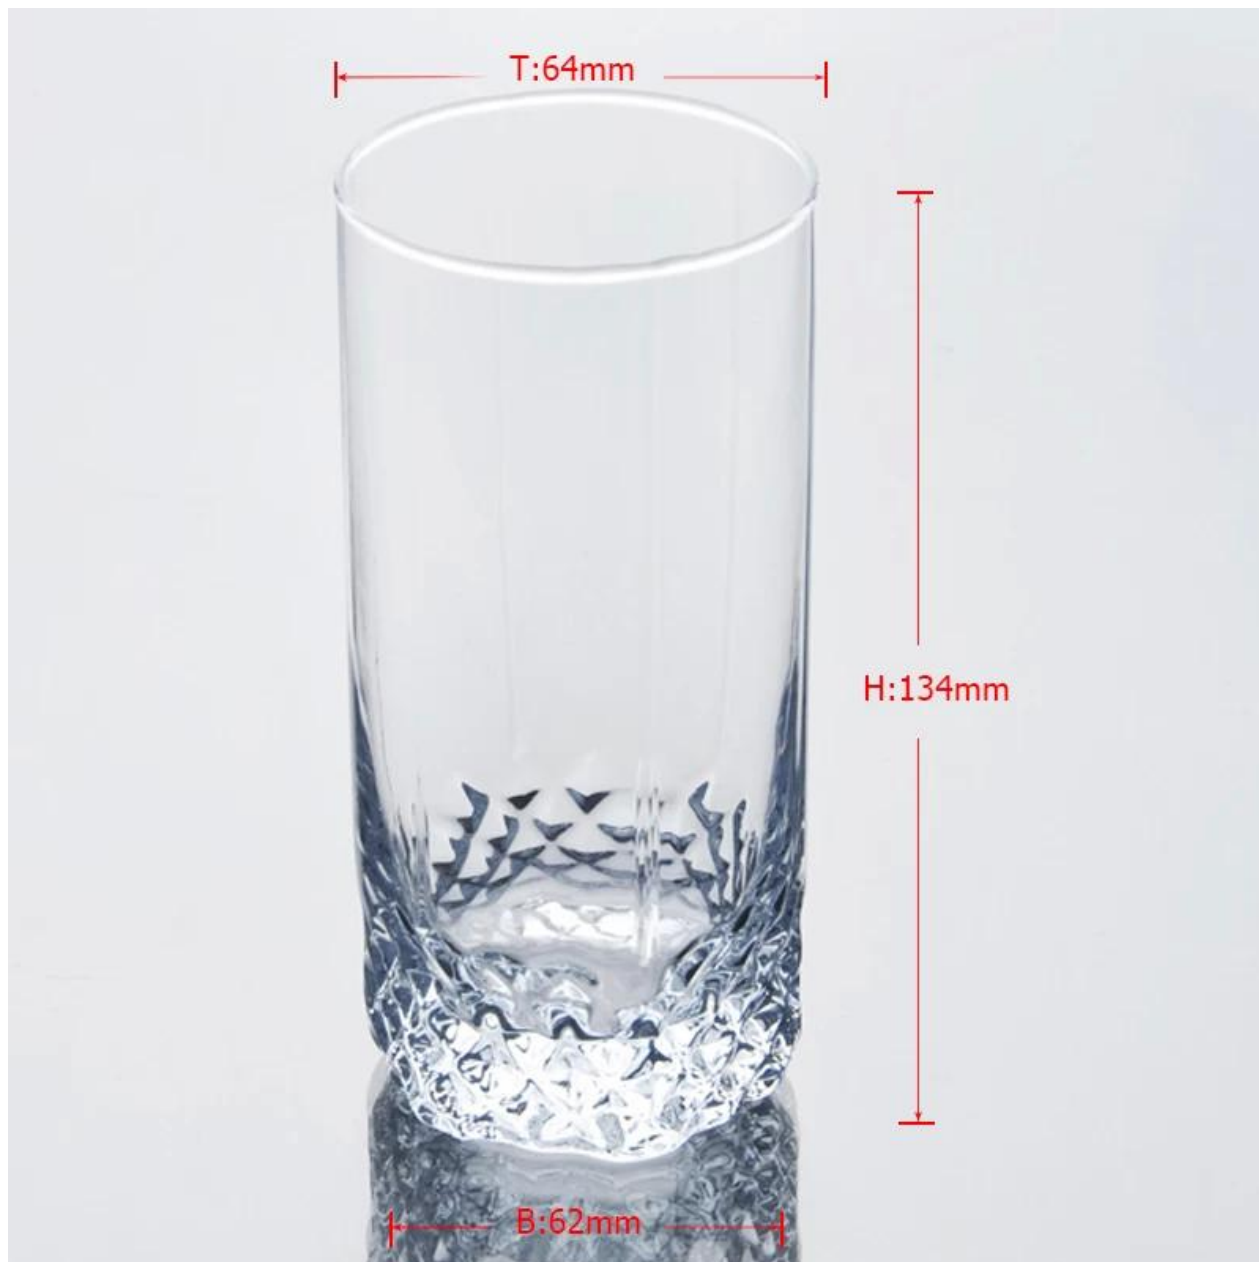

Produkty powiązane: