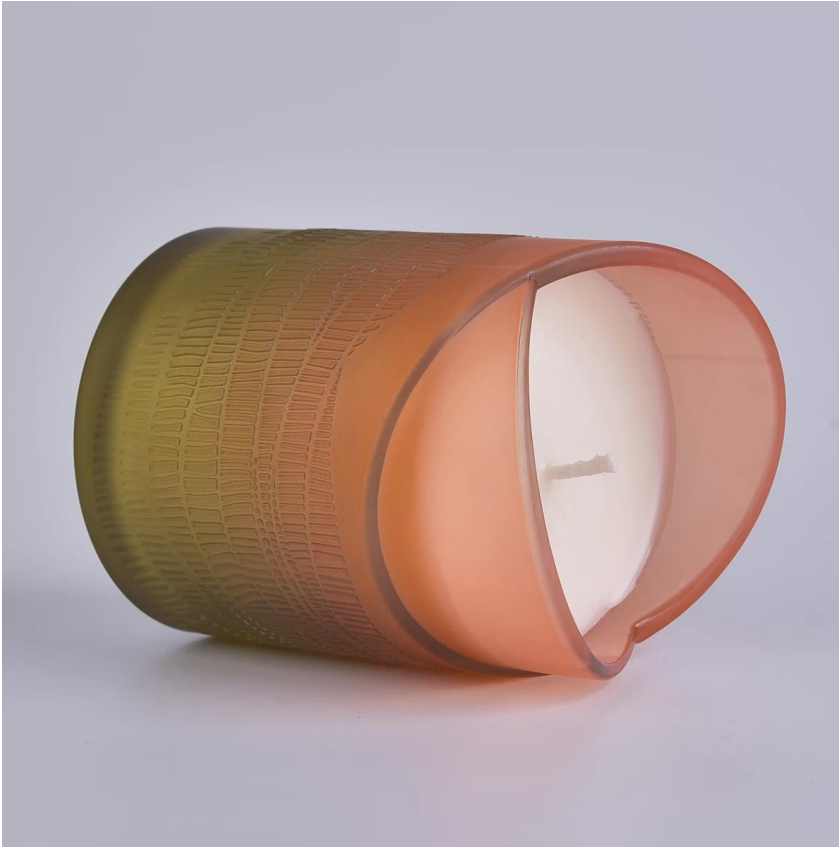

Górny szklany świecznik w kształcie serca

Luksusowy szklany świecznik do galwanizacji do dekoracji wnętrz i dekoracji hotelowych.

Sunny Glassware nie tylko dokonuje zamówień OEM / ODM, ale także pomaga wielu markom zacząć od koncepcji produktu.

Elastyczny projekt może się szybko rozszerzyć twój rynek

Górna średnica: 88 mm
Dolna średnica: 83 mm
Wysokość: 100 mm
Waga: 400g
Pojemność: 395 ml

Przekształcamy Twoje pomysły w kreatywne produkty zapachowe i sprzedajemy je na lokalnym rynku.

cechy produktu

1. Szklana butelka perfum o wysokiej jakości do dekoracji wnętrz.
2. Nadaje się do stosowania w hotelu, weselu itp.
3. Poznaj cechy produktu testowego ASTM.

Do wyboru

1. Różnorodne wzory i rozmiary do wyboru.
2. Dowolne narzędzie do malowania, cięcia, platerowania, laserowego modelowania kolorów.
3. Specjalne opakowanie na folię termokurczliwą, kolorowe pudełko upominkowe, białe pudełko upominkowe itp.
4. Mamy komisarzy kontroli jakości.
5. Posiadamy profesjonalne warsztaty i magazyny, aby zapewnić czas dostawy.