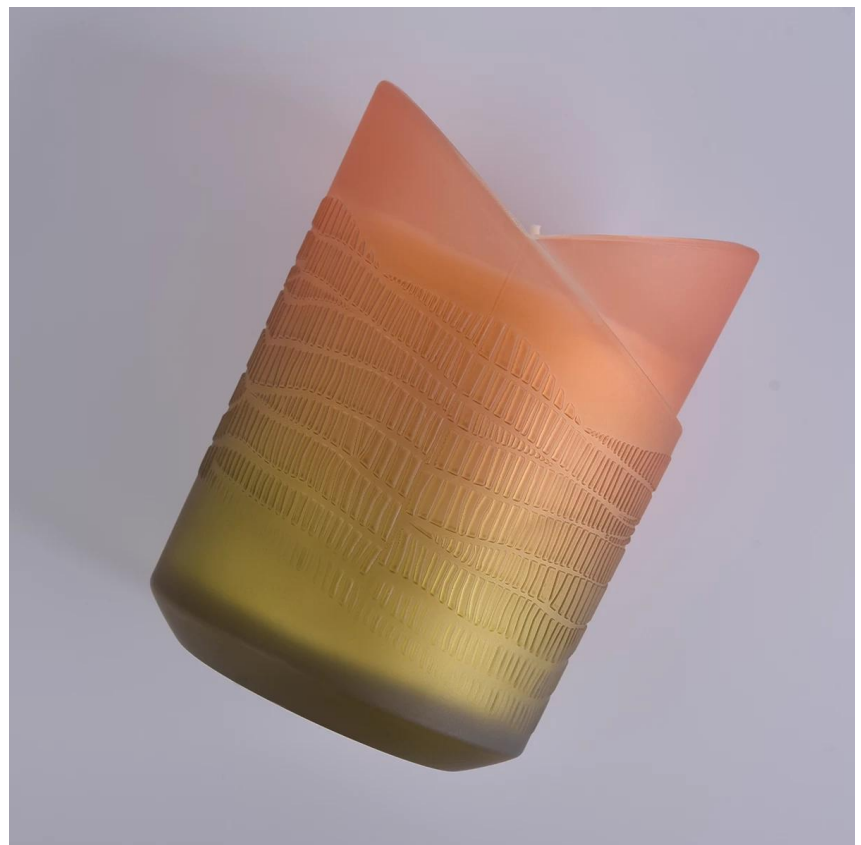

Elastyczny projekt może się szybko rozszerzyć twój rynek

Górna średnica: 88 mm
Dolna średnica: 83 mm
Wysokość: 100 mm
Waga: 400g
Pojemność: 395 ml

Przekształcamy Twoje pomysły w kreatywne produkty zapachowe i sprzedajemy je na lokalnym rynku.