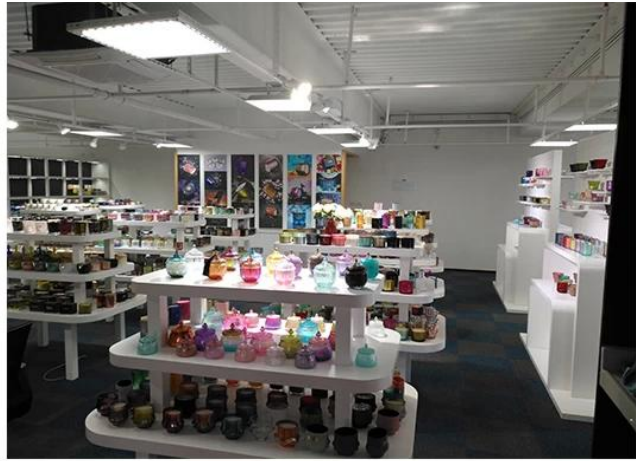

## Wyświetlacz pokoju próbnego

Meiyang Glass zapewnia więcej niż tylko **Pokój próbny w Shenzhen ma 5000 sztuk** Szeroka gama opcji. Wygrał dużą kartę [Opinie klientów](#). Witamy w biurze Shenzhen! Obraz jest następujący **Tylko część naszego świecznika** Witamy w biurze Shenzhen, aby znaleźć swojego ulubionego, przyniesie to wiele niespodzianek, ponieważ trudno jest znaleźć innego dostawcę w Chinach.