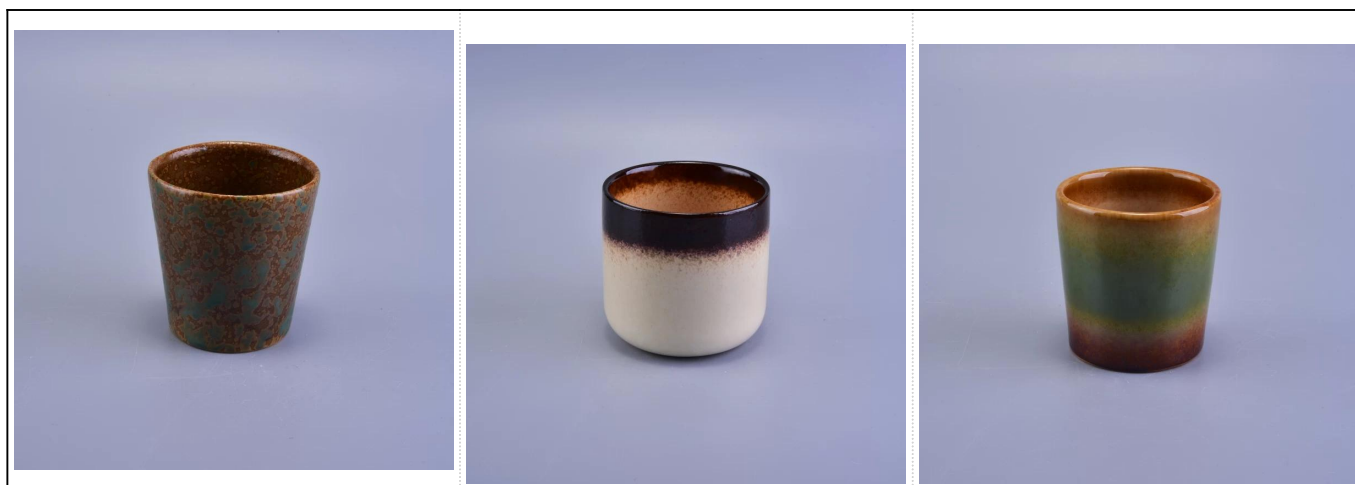

Wykorzystanie produktów

---

1. Idealny do dekoracji ślubnych, dekoracji domu, impreza, bankiet ect,
2. Doskonały jako wspinały centralnym na imprezę
3. Można ozdobić wewnątrz i na zewnątrz z tym delicated rose rysunek szkła [świecznik](#),
4. Jest to wspinały prezent, jak housewarmings i innych wydarzeń.

More Product Pictures

Office & Sample Room

[Shenzhen Słoneczny Szkło Co., Ltd](#) została założona w roku 1992. Mamy w tej dziedzinie przemysłu od ponad 20 lat, jako profesjonalny producent, specjalizuje się w projektowaniu, produkcji szkła szkła, a także eksportu. Nasze produkty linii wahają się od ręcznie wykonanego na maszynie. Mamy już produkowane liczne produkty, takie jak [tumbler szklane](#), [szkło borokrzemowe](#), [strzał szkło](#), [wazy](#), [misy](#), [świecznik](#), [kieliszki](#), [popielniczki](#), [tabkeware](#), [driking szkło](#), etc. Stosować codziennie przez cały ze szkła, w sumie istnieje ponad 4000 różnych stylów. Mamy doskonały zespół projektowy dla innowacyjnego tworzenia produktu i ścisłej kontroli jakości team dla jakości asurance. OEM / ODM serverice są obsługiwane.