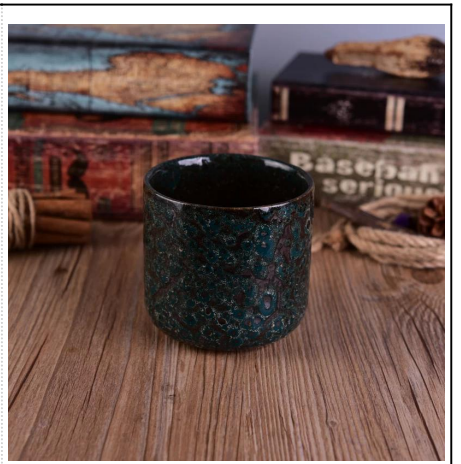

## Używanie produktu

1. Idealny do dekoracji ślubnej, dekoracji domu, imprezy, bankietów itd.
2. Doskonały jako wspinały punkt na wydarzenie
3. Może ozdobić wnętrza i na zewnątrz tym delikatnym wzorem rose [świecznik](#).
4. To cudowny dar jako gospodyn domowa i inne wydarzenia.

## More Product Pictures