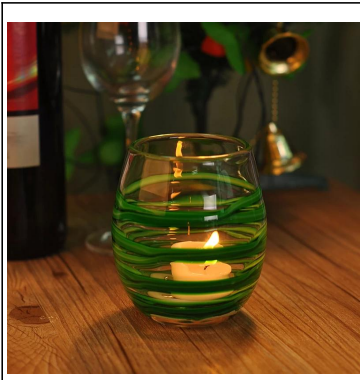

handmade niebieskie szkło świecznik

Product Details

	Nazwa elementu	ręcznie świeczniki niebieskie szkło
	Przedmiot nr.	SGLYP15041113
	Rozmiar	T: 82mm * B: 62mm * H: 90mm
	Waga / pojemność	281g / 128ml
	Okres próbny	1,5 dni, jeżeli występują na kształt i rozmiar produktów 2,15 dni, jeśli potrzebują nowego kształtu i wielkości produktów
	Uszczelka	Normalne pakowania bezpieczeństwa 24szt / 36pcs / 48pcs itp kartonie eksportu z jaj dzielnika
	MOQ	5000pcs
	Czas dostawy	W ciągu 35 dni po potwierdzeniu zamówienia
	Zasady płatności	30% depozytu przez T / T z góry, równowaga po okazaniu kopii B / L
	Funkcja produktu	1. Wysoka jakość i competitive ceny 2. Meet FDA, SGS, test LFGB itp 3. Eco w obsłudze 4. Widely stosuje się do ślubu, imprezy, domu, bar itd. 5. Machine wykonane

More Product Pictures

Similar Products Link

Office & Sample Room

Factory Show

Spray colour

Po więcej informacji, odwiedź naszą stronę internetową: www.okcandle.com