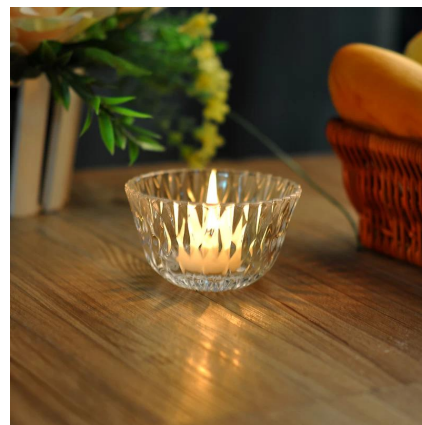

Product Details

ID produktu	SGLYP150409015
Tworzywo	Wysoki biały materiał szkła
Rzemieślnictwo	Ręcznie robione szkło świeca jar
Czas proofingu	1. istniejących produktów, czas próbka 5 dni 2. Konieczność ponownego formy, czas próby 15 dni
Pakiet	Opakowanie ogólne, 48 / Karton
Pojemność	500.000 do 1.000.000 / miesiąc
Czas dostawy	35 dni po potwierdzeniu próbki i zamówienia
Zasady płatności	T / T 30% zaliczki, płatności salda należnego zobaczyć kopię listu przewozowego
Transport	Transport morski, transport lotniczy, międzynarodowy ekspresowy; Goście wyznaczony spedycja
cechy produktu	1. Usta poszycia dmuchane jonowy Szkło świeca puchar 2. Może być stosowany w domu, hoteli, barów, itp 3. Materiał środowiska 4. Test FDA, test CA65
Do wyboru	1. zaspokoić różne wzory i rozmiary 2. Każdy kolor farby, lukier, galwanizacji, grawerowanie laserowe może być wykonane 3. zapewnienie specjalnego opakowania, takie jak film, pudełko kolor, białe pudełko kurczyć 4. Mamy specjalny zespół kontroli jakości, kontroli jakości produktu 5. Mamy profesjonalnych baz produkcyjnych i magazynów, aby zapewnić dostawy

More Product Pictures

[Similar Products Link](#)

[Uchwyt szkła kolorowe świeczki](#)

[jasne wotum świecznik](#)

[wholesale świeczka świecznik](#)

Office & Sample Room

Factory Show

Order Guide