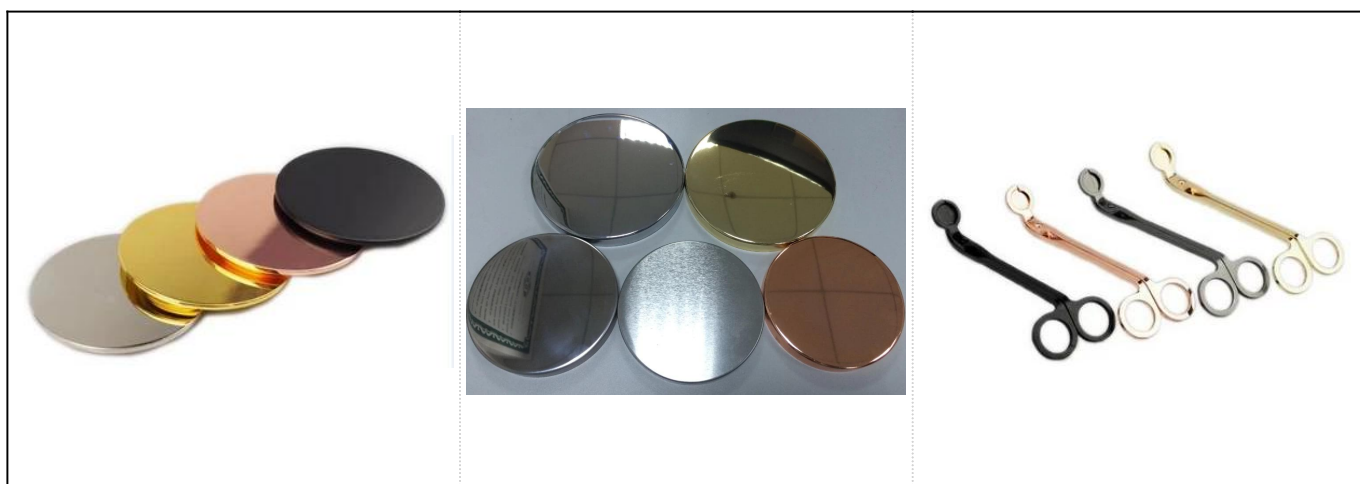

# Ręcznie wykonane niebieski Biała linia malowane ceramiczne soy wosku kontenera jar

## Product Details

**Top Średnica: 102mm**

**Dolna średnica: 78mm**

**Wysokość: 100mm**

**Waga: 443g**

**Pojemność: 516ml**

Nr art.	SGTX17060906A
Rozmiary	
Materiał	Ceramiczne
Akcesoria	WPR, pokrywy ceramiki, metalu, drewna, wosk, Knot, ścinanie itp
Zakończ	Naklejka, kolor powłoki, rtęci, laser, matowe, poszycia, szklanych itp.
Pakowania	1. 24/36/48/72 szt za standardowy wywozu opakowanie 2. kolor biały/brązowy pudełko opakowania 3. luksusowe opakowanie pudełko 4. zmniejszanie, pakowanie 5. indywidualne/zestaw pudełko opakowania 6. indywidualne opakowanie
Naszą siłą	1. jesteśmy professional <a href="#">Świecznik</a> Producent, w różnego rodzaju z <a href="#">Świeczniki</a> , począwszy od <a href="#">Świeczniki szklane</a> , <a href="#">Świecznik ceramiczny</a> , <a href="#">marmur Świecznik</a> , <a href="#">Betonowych świecznika</a> , <a href="#">Świecznik cyny</a> , <a href="#">Słoik ze stali nierdzewnej świeca</a> itp. 2. idealne dla domu/sklep/super rynku/restauracja/hotel/bar/KTV itp. 3. z profesjonalnym zespołem projektantów, które pomagają w projektowaniu i stworzyć nowe formy stosownie do potrzeb. 4. obróbki: kolor powłoki, poszycia, mercury, opalizujące, grawerowanie, drukowanie, kalkomanii, kolor spray, mroźny, złota galwanicznego, rysunek ręka itp. 5. małe MOQ jest dopuszczalne. Mamy regularne produktów dla wspieranie się.
Nasze usługi	* Odpowiedź jest w ciągu 24 godzin * Zakresy produktów dla wybranych opcji * Całkowicie system produkcji * Wykwalifikowanych robotników * Zarówno maszyna linii i ręcznie wykonane usługi * Doświadczony zespół QC oględzin kompleksowo i ściśle według produktów AQL Standard * Kreatywnego projektanta innowacyjne nowo produkty ponad 15 modeli miesięcznie * Profesjonalne logistyczne dział dostaw do drzwi usługi
MOQ	3000pcs

More Product Pictures

**Dopasowane akcesoria:**