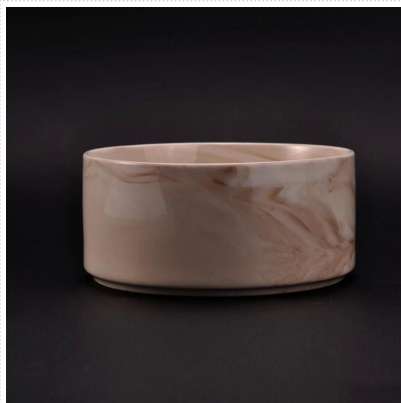

## Wykorzystanie produktu

1. Posiadacze puszek ceramicznych mogą być używane do dekoracji ślubnych, dekoracji wnętrz, przyjęć, bankietów itp.
2. Ten pojemnik na świece jest świetny jako wspaniały element wystroju wydarzenia
3. Ceramiczne świeczniki mogą dekorować Twoje wnętrze i na zewnątrz dzięki temu delikatnemu szklanemu świecznikowi w kształcie róż.

4. Ceramiczny świecznik jest wspaniałym prezentem jako housewarmings i inne wydarzenia.

More Product Pictures

Similar Products Link

Ozdobny, ręcznie robiony  
świecznik w słoju z wosku  
sojowego

Gorąca sprzedaż matowa, biała  
marmurowa miska do domowego  
aromatu

Marmurowe świece zapachowe w  
ceramicznym słoju na świecę z  
nadrukiem z marmuru