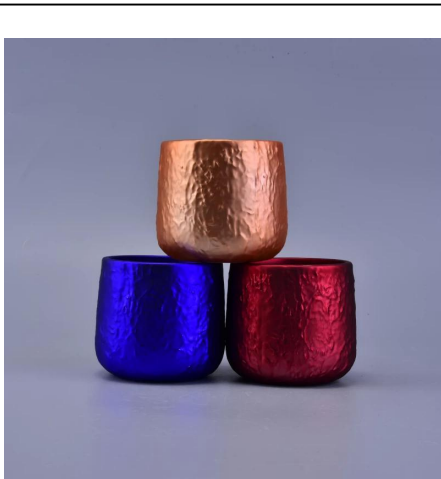

## Wykorzystanie produktów

1. Idealny do dekoracji ślubnych, dekoracji domu, impreza, bankiet ect,
2. Doskonały jako wspianały centralnym na imprezę
3. Można ozdobić wewnątrz i na zewnątrz z tym delicated rose rysunek szkło [świecznik](#),
4. Jest to wspianały prezent, jak housewarmings i innych wydarzeń.

More Product Pictures