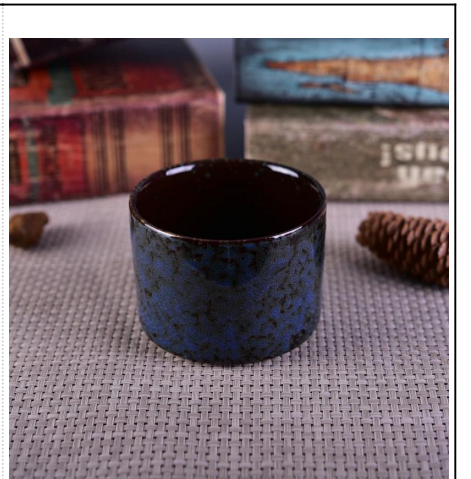

## Wykorzystanie produktów

1. Idealny do dekoracji ślubnych, dekoracji domu, impreza, bankiet ect,
2. Doskonały jako wspianały centralnym na imprezę
3. Można ozdobić wewnątrz i na zewnątrz z tym delicated rose rysunek szkło [świecznik](#),
4. Jest to wspianały prezent, jak housewarmings i innych wydarzeń.

More Product Pictures