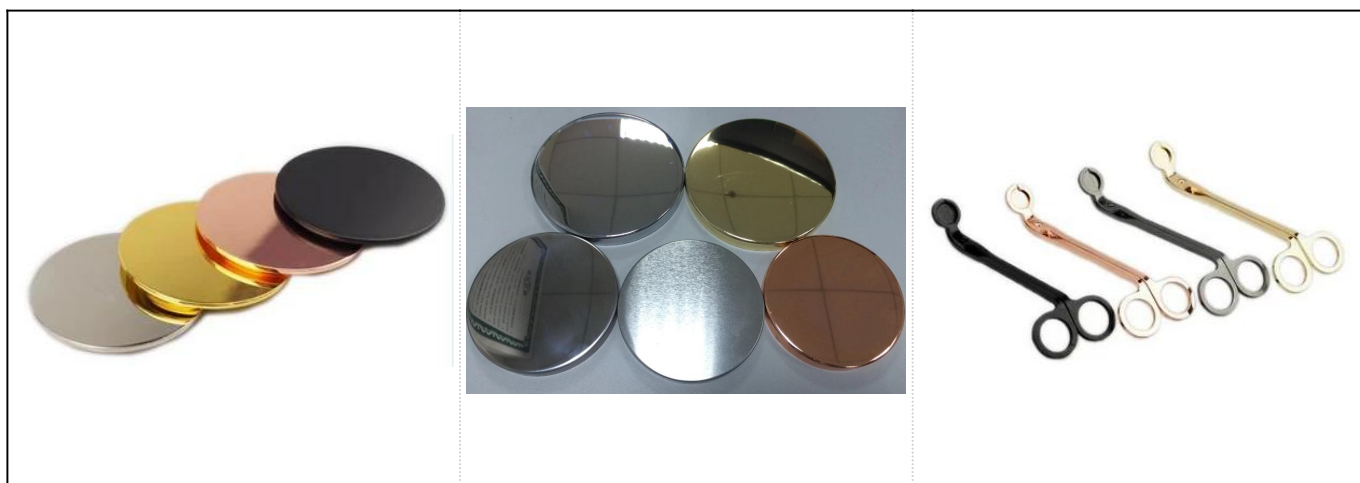

Aksesoria do pokryw świec: