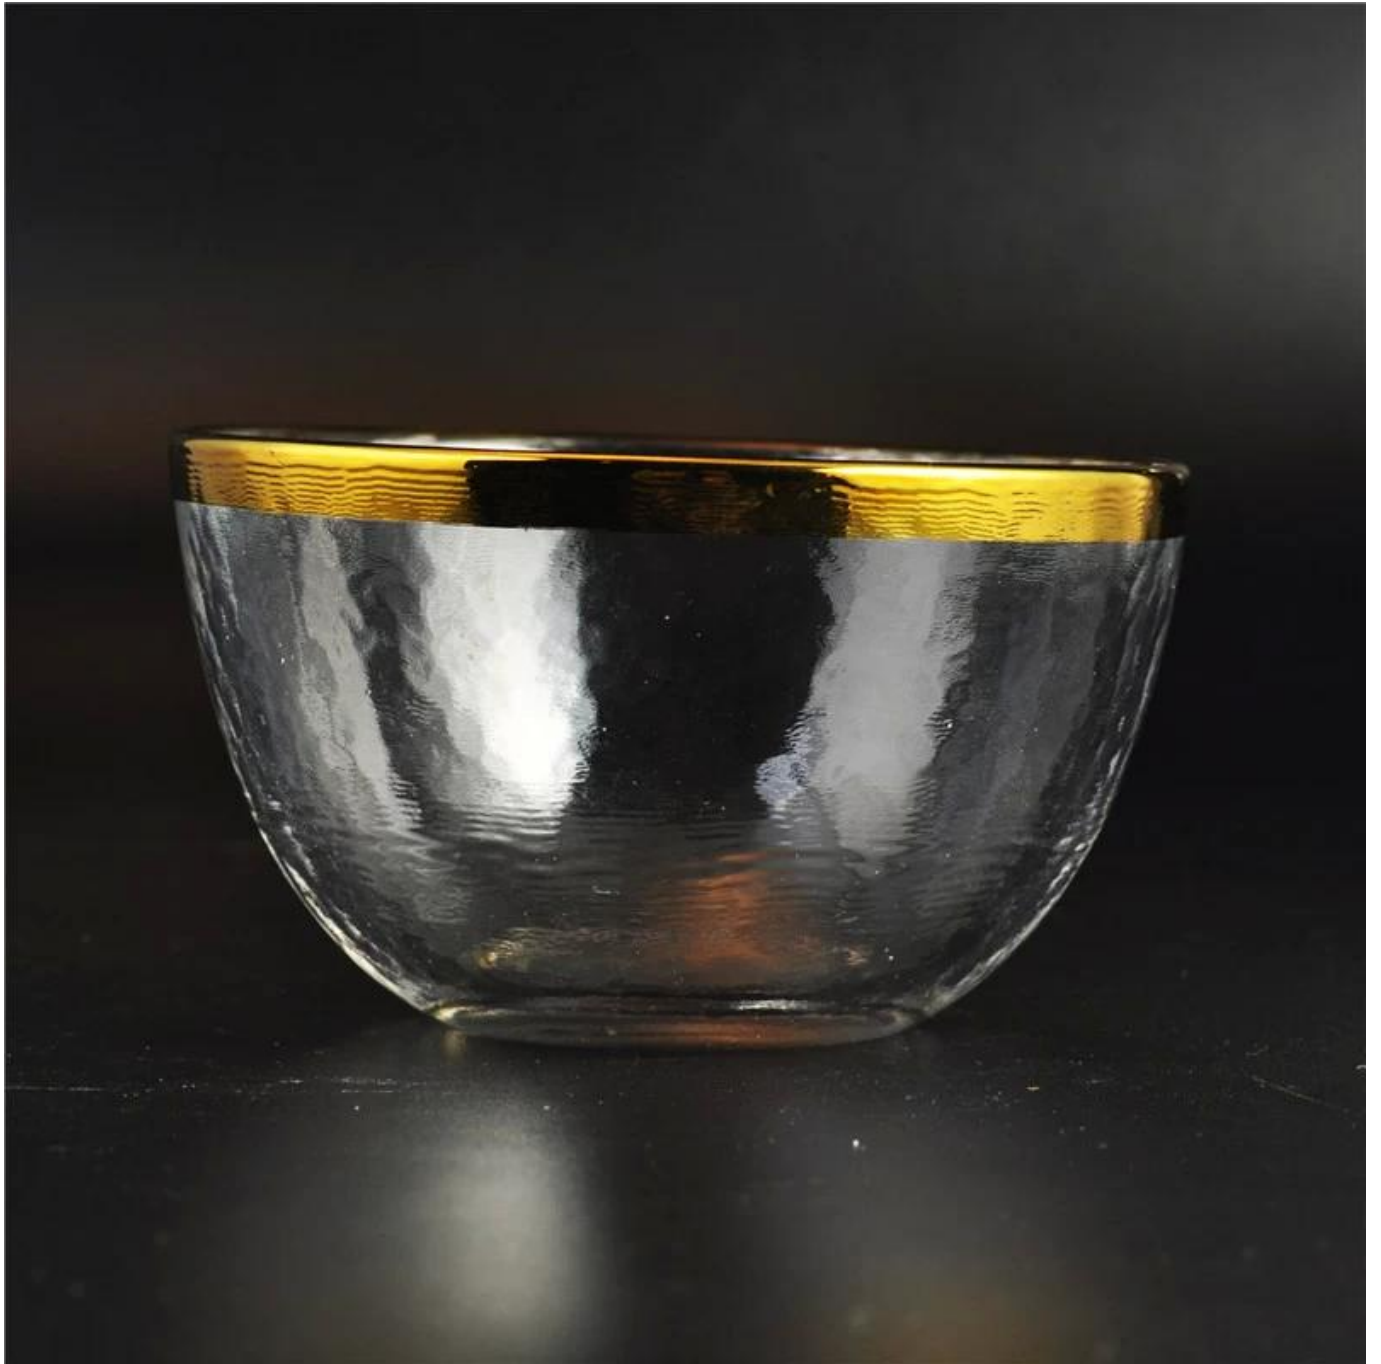

## Złoty krawędzi pojemnika do druku świeca szkło

### Product Details

	Item No	SGLYP16021508
	Rozmiar	Top średnica: 96mm Dolna średnica: 44mm Wysokość: 54mm Pojemność: 202ml
	Wykończenie powierzchni	<b>Złoty krawędzi pojemnika do druku świeca szkło</b>
	Materiał	Wysokie białe szkło
	Wykończenie powierzchni	natryskowy kolor, galwanizacja, etc są available
	Próba	7 dni
	Warunki płatności	30% depozytu przez T / T z wyprzedzeniem i bilans po okazaniu kopii L / C
	Orzecznictwo	ASTM Test (na świecznik)
	Do wyboru	1, dowolne logo nadruk na korpusie szklanym 2 Każdy kolor pomalowane, matowe, galwanizacja, logo laserowy do mety 3, specjalne opakowania folią termokurczliwą, jak pudełko w kolorze białym polu, etc 4, dowolny kształt, rozmiar w zależności od potrzeb

### More Product Pictures

[Similar Products Link](#)

[Cylinder świecznik Świeca](#)

[Okrągły mały świecznik](#)

[Kwiat kształt cylindra jadeit bursztynowy kolor szkło dekoracyjne świecznik jar świeca](#)

  
Office & Sample Room