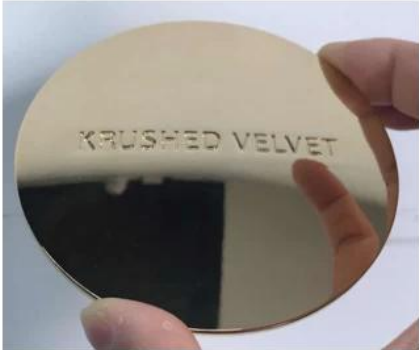

debossed logo on the lids