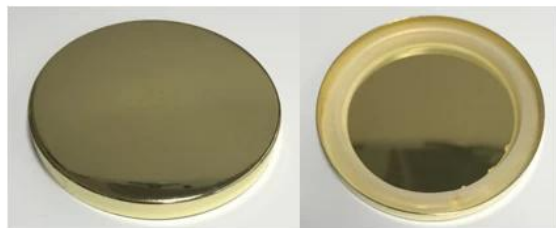

Elastyczna konstrukcja pozwala na szybki rozwój rynku

Nr produktu: SGL19052916

Dia: 89 mm

Wysokość: 10 mm

Waga: 41g

MOQ: 5000 sztuk

Dostępne niestandardowe wzory i różne rozmiary

Dzięki naszemu silnemu wsparciu nasi klienci szybko się rozwijają, od małych laboratoriów po liderów branży.

Stainless steel candle lids

Rose gold color

gold color

intagliated logo on the lids

embossed logo on the lids

effect on the jar

Zinc alloy candle lids

Rose gold color