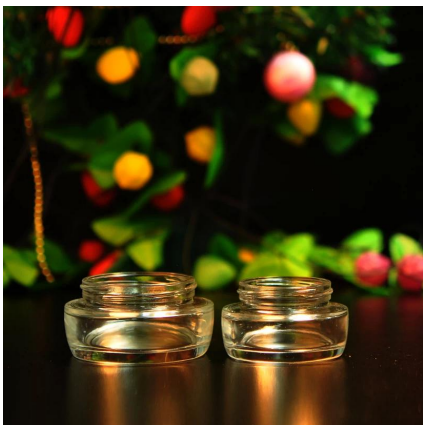

### Product Details

	ITME Nie	SGJR15060801
	Rozmiar	T: 34mm; B: 32mm; Max Średnica: 51mm; H: 48mm
	Pojemność	40ml
	Tworzywo	Wysokość białe szkło
	Rzemiosło	JEST Maszyna
	Próba	7 dni
	Warunki płatności	30% depozytu przez T / T z góry, a saldo po okazaniu kopii B / L.
	Posługiwać się	Zdjęcie do śmietany
	Do wyboru	1, Wszelkie logo druk na ciełe szkła 2 Każdy kolor malowane, matowe, elektrolityczne, logo laser do mety 3, specjalne opakowanie, jak termokurczliwą folią, pudełko koloru białego pola itp 4, dowolny kształt, rozmiar w zależności od potrzeb

### More Product Pictures

Similar Products Link

**Szklane butelki śmietany  
kosmetycznych**

**Okragłe przezroczyste  
szklane butelki perfum**

**hurtownia transparent szklana  
butelka perfum**

Office & Sample Room