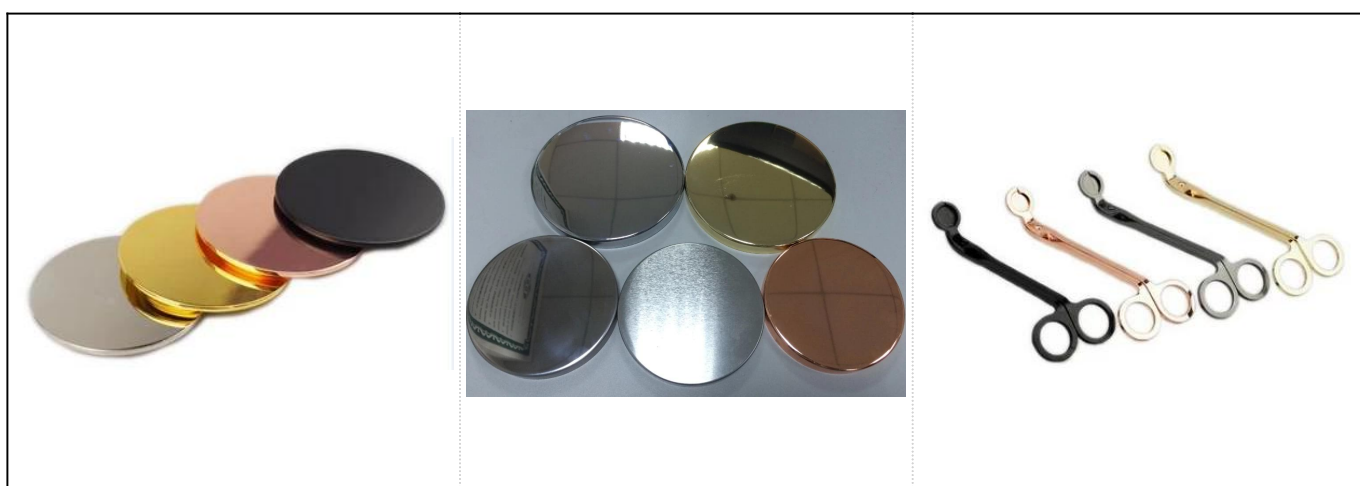

Aksesoria do pokryw świec: