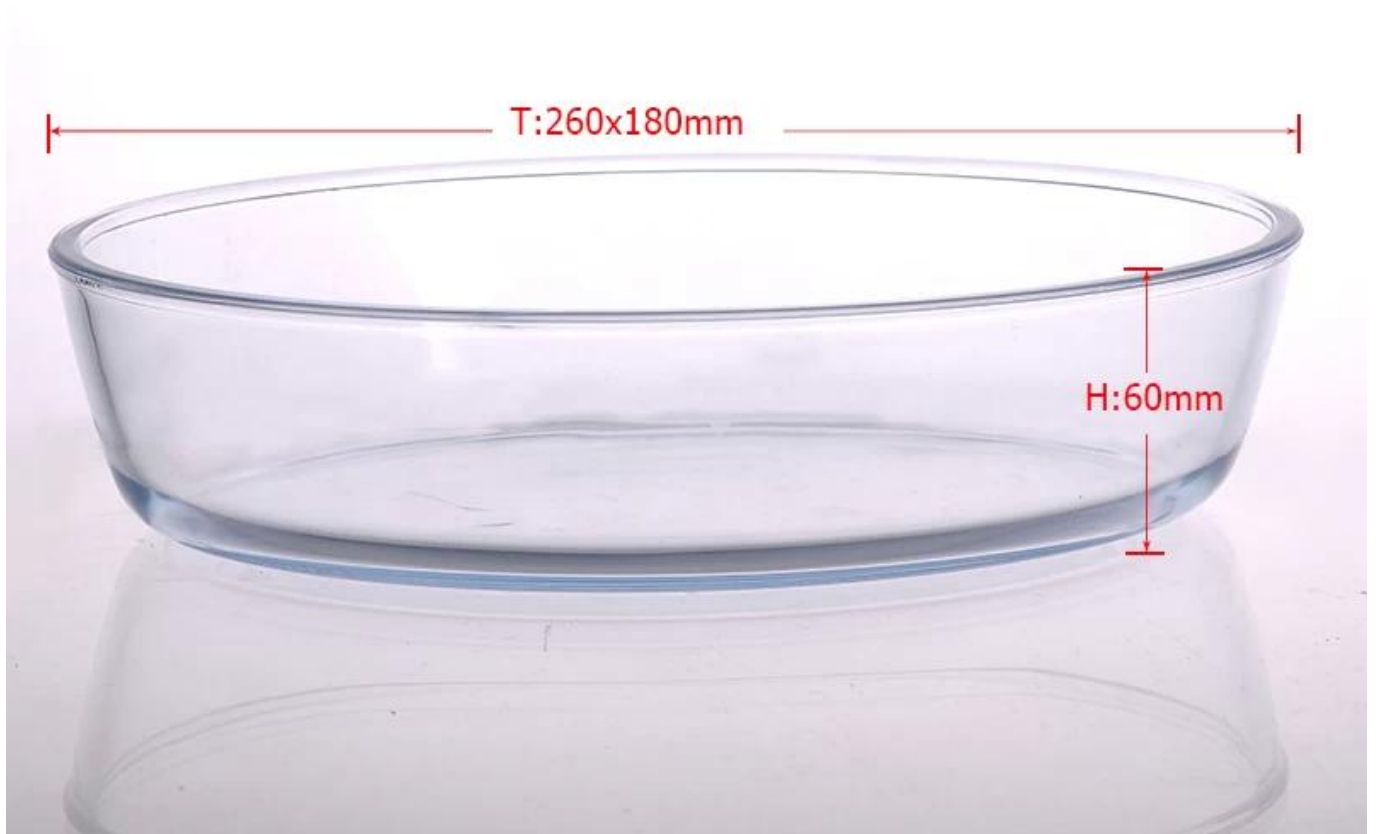

Opakowania do żywności Miska z pokrywą ze szkła

Product Details

	ITME Nie	SGYH15041312
	Rozmiar	260mm * 180mm * 60mm
	Pojemność	750ml
	Tworzywo	Wysokość białe szkło
	Kolor pokrywy	Wszelkie dostosowany jest dostępny
	Próba	7 dni
	Warunki płatności	30% depozytu przez T / T z góry, a saldo po okazaniu kopii L / C
	Orzecznictwo	Food Safe, Dish Test spryskiwaczy, FDA, LFGB, Ovenwave test
Do wyboru	1, Wszelkie logo druk na ciełe szkła 2 Każdy kolor malowane, matowe, elektrolityczne, logo laser do mety 3, specjalne opakowanie, jak termokurczliwą folią, pudełko koloru białego pola itp 4, dowolny kształt, rozmiar w zależności od potrzeb	

More Product Pictures

Similar Products Link

Szkło kolorowe miski

klosz w kształcie serca z
pokrywą koloru

okrągłe obiadowy
uszczelnione klosz

Office & Sample Room

Factory Show

Cechy mięsicy dmuchane