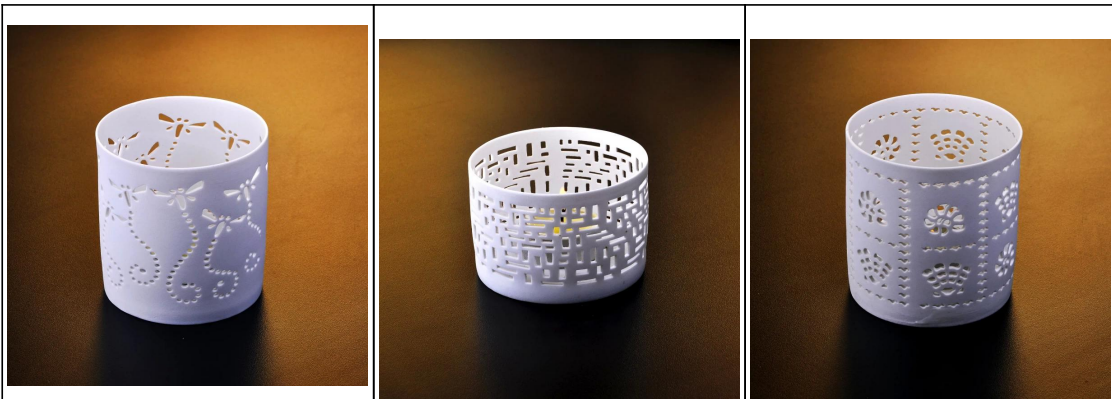

Kwiat kształt wklęsły ceramiczne świeca posiadacza Tealight wotywne

Product Details

	Nazwa elementu	Kwiat kształt wklęsły ceramiczne świeca posiadacza Tealight wotywne
	Nr zapasu.	SGJH15111901
	Rozmiar	T:79 mm * B:50 mm * H:70 mm
	Waga	55g
	Przykładowy czas	1,5 dni jeśli istnieją kształtu i wielkości produktów 2,15 dni jeśli potrzebujesz nowego kształtu i wielkości produktów
	Do pakowania	Normalny bezpieczeństwa opakowania 24szt/36pcs/48pcs itp na wywóz karton z jaj rozdzielacz
	MOQ	5000pcs
	Czas dostawy	W ciągu 35 dni po zamówienie potwierdzone
	Warunki płatności	30% depozytu przez T/T z góry, saldo po przedstawieniu kopii B/L
	Cechy wyrobu	1. wysokiej jakości i competitive ceny 2. Poznaj FDA, SGS, badanie LFGB itp. 3. Eco przyjazny 4. szeroko stosowane do ślubu, party, Strona główna, bar itp. 5. maszyny wykonane

More Product Pictures

[Similar Products Link](#)

Office & Sample Room

Factory Show

Spray colour

Aby uzyskać więcej informacji, Proszę odwiedzić naszą stronę internetową: www.okcandle.com