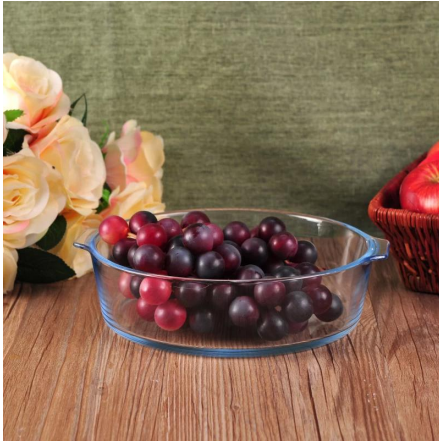

Everything is going on, but don't give up trying.

More Product Pictures

Pojemniki na żywność różnych domowych szkła i płyty do wyboru.

[Similar Products Link](#)

Office & Sample Room

[Shenzhen słoneczny szkło Co., Ltd](#) powstała w 1992 roku. Byliśmy w tej dziedzinie przemysłu dla więcej niż 20 lat, jako profesjonalny producent, Specjalizujemy się w projektowaniu szkła, produkcja szkła, a także eksportowanie. Nasze produkty linii wahają się od ręcznie do maszyny wykonane. Wykonaliśmy już liczne produkty takie jak [szkło kubek](#), [Szkło borokrzemowe](#), [strzał szkło](#), [wazon](#), [miska](#), [Świecznik](#), [kieliszki](#), [popielniczka](#), [tabkeware](#), [driking](#), itp. wszystkie codzienne szkło wykorzystania, w sumie są więcej niż 4000 różnych stylów. Mamy Fantastyczny zespół do tworzenia innowacyjnych produktów i ścisłe QC team dla bezpieczeństwa przez jakość. OEM/ODM serverice są także obsługiwane.