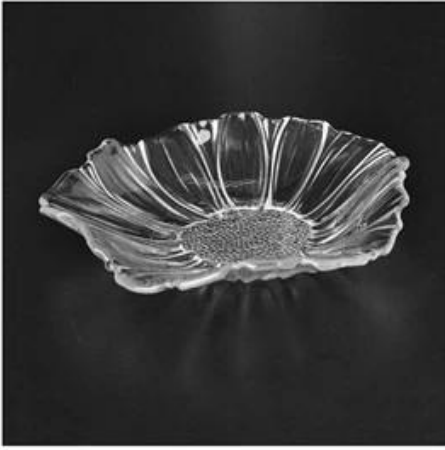

Słonecznik kształt jedzenie szkło płyta

Product Details	
Numer elementu.	SGJB2611
Materiał	Szkło białe
Craft & Deep przetwarzania	Maszyna jest
Przykładowy czas	1. 5 dni, jeśli ma istniejących zapasów tego projektu. 2. 10 dni, jeśli potrzebujesz nowego projektu lub rozmiar.
Główne zastosowania	Płyty ze szkła wysokiej jakości
Funkcje	1. bezpieczeństwo żywności. 2. niestandardowy rozmiar i konstrukcja są dostępne.

Everything is going on, but don't give up trying.

More Product Pictures

Pojemniki na żywność różnych domowych szkła i płyty do wyboru.

[Similar Products Link](#)

Office & Sample Room

[Shenzhen słoneczny szkło Co., Ltd](#) powstała w 1992 roku. Byliśmy w tej dziedzinie przemysłu dla więcej niż 20 lat, jako profesjonalny producent, Specjalizujemy się w projektowaniu szkła, produkcja szkła, a także eksportowanie. Nasze produkty linii wahają się od ręcznie do maszyny wykonane. Wykonaliśmy już liczne produkty takie jak [szkło kubek](#), [Szkło borokrzemowe](#), [strzał szkło](#), [wazon](#), [miska](#), [Świecznik](#), [kieliszki](#), [popielniczka](#), [tabkeware](#), [driking](#), itp. wszystkie codzienne szkło wykorzystania, w sumie są więcej niż 4000 różnych stylów. Mamy Fantastyczny zespół do tworzenia innowacyjnych produktów i ścisłe QC team dla bezpieczeństwa przez jakość. OEM/ODM serverice są także obsługiwane.