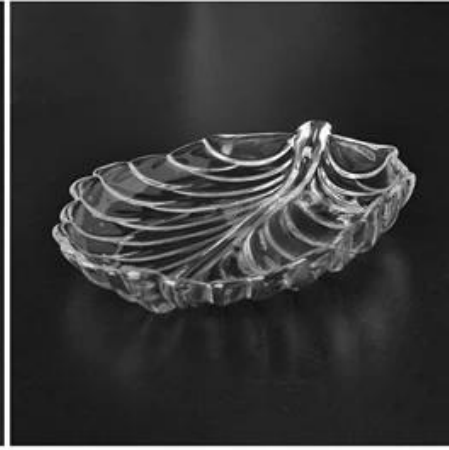

Everything is going on, but don't give up trying.

More Product Pictures

Pojemniki na żywność różnych domowych szkła i płyty do wyboru.

[Similar Products Link](#)

Office & Sample Room

[Shenzhen słoneczny szkło Co., Ltd](#) powstała w 1992 roku. Byliśmy w tej dziedzinie przemysłu dla więcej niż 20 lat, jako profesjonalny producent, Specjalizujemy się w projektowaniu szkła, produkcja szkła, a także eksportowanie. Nasze produkty linii wahają się od ręcznie do maszyny wykonane. Wykonaliśmy już liczne produkty takie jak [szkło kubek](#), [Szkło borokrzemowe](#), [strzał szkło](#), [wazon](#), [miska](#), [Świecznik](#), [kieliszki](#), [popielniczka](#), [tabkeware](#), [driking](#), itp. wszystkie codzienne szkło wykorzystania, w sumie są więcej niż 4000 różnych stylów. Mamy Fantastyczny zespół do tworzenia innowacyjnych produktów i ścisłe QC team dla bezpieczeństwa przez jakość. OEM/ODM serverice są także obsługiwane.