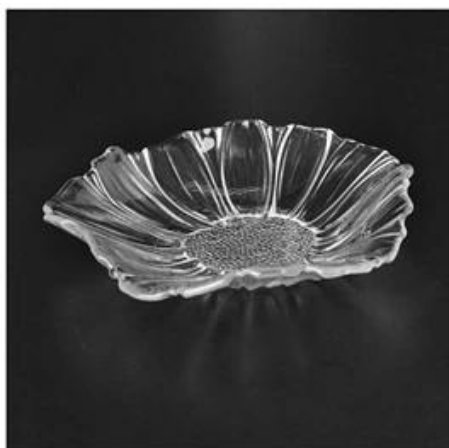

Talerz owoców Kwiat wzór szkła

Product Details	
Numer elementu.	SGXJ2042
Materiał	Szkło białe
Craft & Deep przetwarzania	Mieszanie gorących
Przykładowy czas	1. 5 dni, jeśli ma istniejących zapasów tego projektu. 2. 10 dni, jeśli potrzebujesz nowego projektu lub rozmiar.
Główne zastosowania	Płyty ze szkła wysokiej jakości
Funkcje	1. bezpieczeństwo żywności. 2. niestandardowy rozmiar i konstrukcja są dostępne.

Everything is going on, but don't give up trying.

More Product Pictures

Pojemniki na żywność różnych domowych szkła i płyty do wyboru.

[Similar Products Link](#)

Office & Sample Room

[Shenzhen słoneczny szkło Co., Ltd](#) powstała w 1992 roku. Byliśmy w tej dziedzinie przemysłu dla więcej niż 20 lat, jako profesjonalny producent, Specjalizujemy się w projektowaniu szkła, produkcja szkła, a także eksportowanie. Nasze produkty linii wahają się od ręcznie do maszyny wykonane. Wykonaliśmy już liczne produkty takie jak [szkło kubek](#), [Szkło borokrzemowe](#), [strzał szkło](#), [wazon](#), [miska](#), [Świecznik](#), [kieliszki](#), [popielniczka](#), [tabkeware](#), [driking](#), itp. wszystkie codzienne szkło wykorzystania, w sumie są więcej niż 4000 różnych stylów. Mamy Fantastyczny zespół do tworzenia innowacyjnych produktów i ściśle QC team dla bezpieczeństwa przez jakość. OEM/ODM serverice są także obsługiwane.