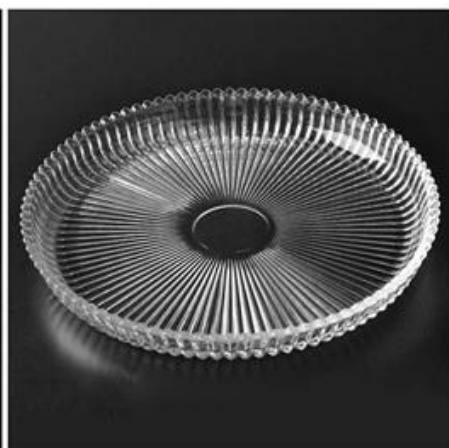

Talerz owoców Kwiat wzór szkła

Product Details	
Numer elementu.	SGXJ2042
Materiał	Szkło białe
Craft & Deep przetwarzania	Mieszanie gorących
Przykładowy czas	1. 5 dni, jeśli ma istniejących zapasów tego projektu. 2. 10 dni, jeśli potrzebujesz nowego projektu lub rozmiar.
Główne zastosowania	Płyty ze szkła wysokiej jakości
Funkcje	1. bezpieczeństwo żywności. 2. niestandardowy rozmiar i konstrukcja są dostępne.

Everything is going on, but don't give up trying.

More Product Pictures

Pojemniki na żywność różnych domowych szkła i płyty do wyboru.

[Similar Products Link](#)

Office & Sample Room

[Shenzhen słoneczny szkło Co., Ltd](#) powstała w 1992 roku. Byliśmy w tej dziedzinie przemysłu dla więcej niż 20 lat, jako profesjonalny producent, Specjalizujemy się w projektowaniu szkła, produkcja szkła, a także eksportowanie. Nasze produkty linii wahają się od ręcznie do maszyny wykonane. Wykonaliśmy już liczne produkty takie jak [szkło kubek](#), [Szkło borokrzemowe](#), [strzał szkło](#), [wazon](#), [miska](#), [Świecznik](#), [kieliszki](#), [popielniczka](#), [tabkeware](#), [driking](#), itp. wszystkie codzienne szkło wykorzystania, w sumie są więcej niż 4000 różnych stylów. Mamy Fantastyczny zespół do tworzenia innowacyjnych produktów i ściśle QC team dla bezpieczeństwa przez jakość. OEM/ODM serverice są także obsługiwane.