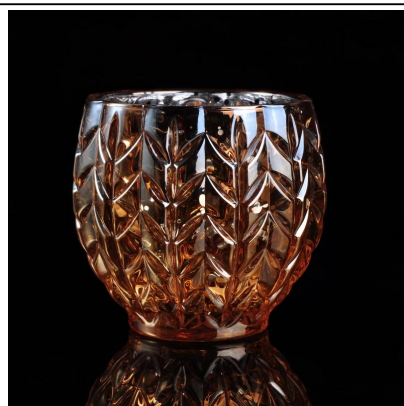

Similar Products Link