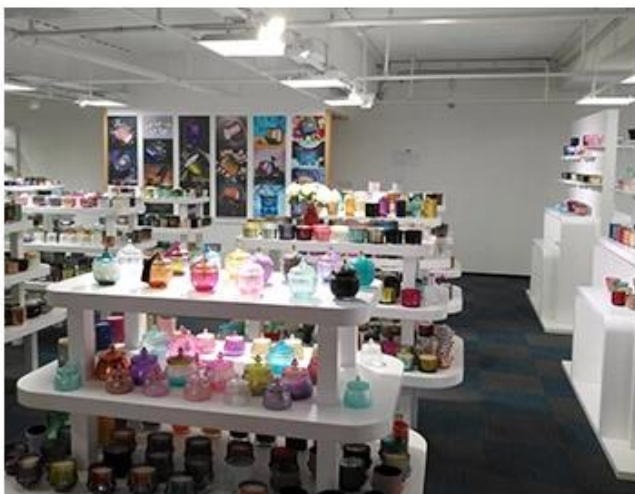

SAMPLE ROOM

There are more than 5000 products in
sample room of Sunny Glassware
for your reference. No second Co. in China!

Factory Show

Poniżej znajdują się zdjęcia głównych transakcji online. Aby uzyskać więcej informacji o fabryce, zobacz: [Wycieczka po fabryce](#)