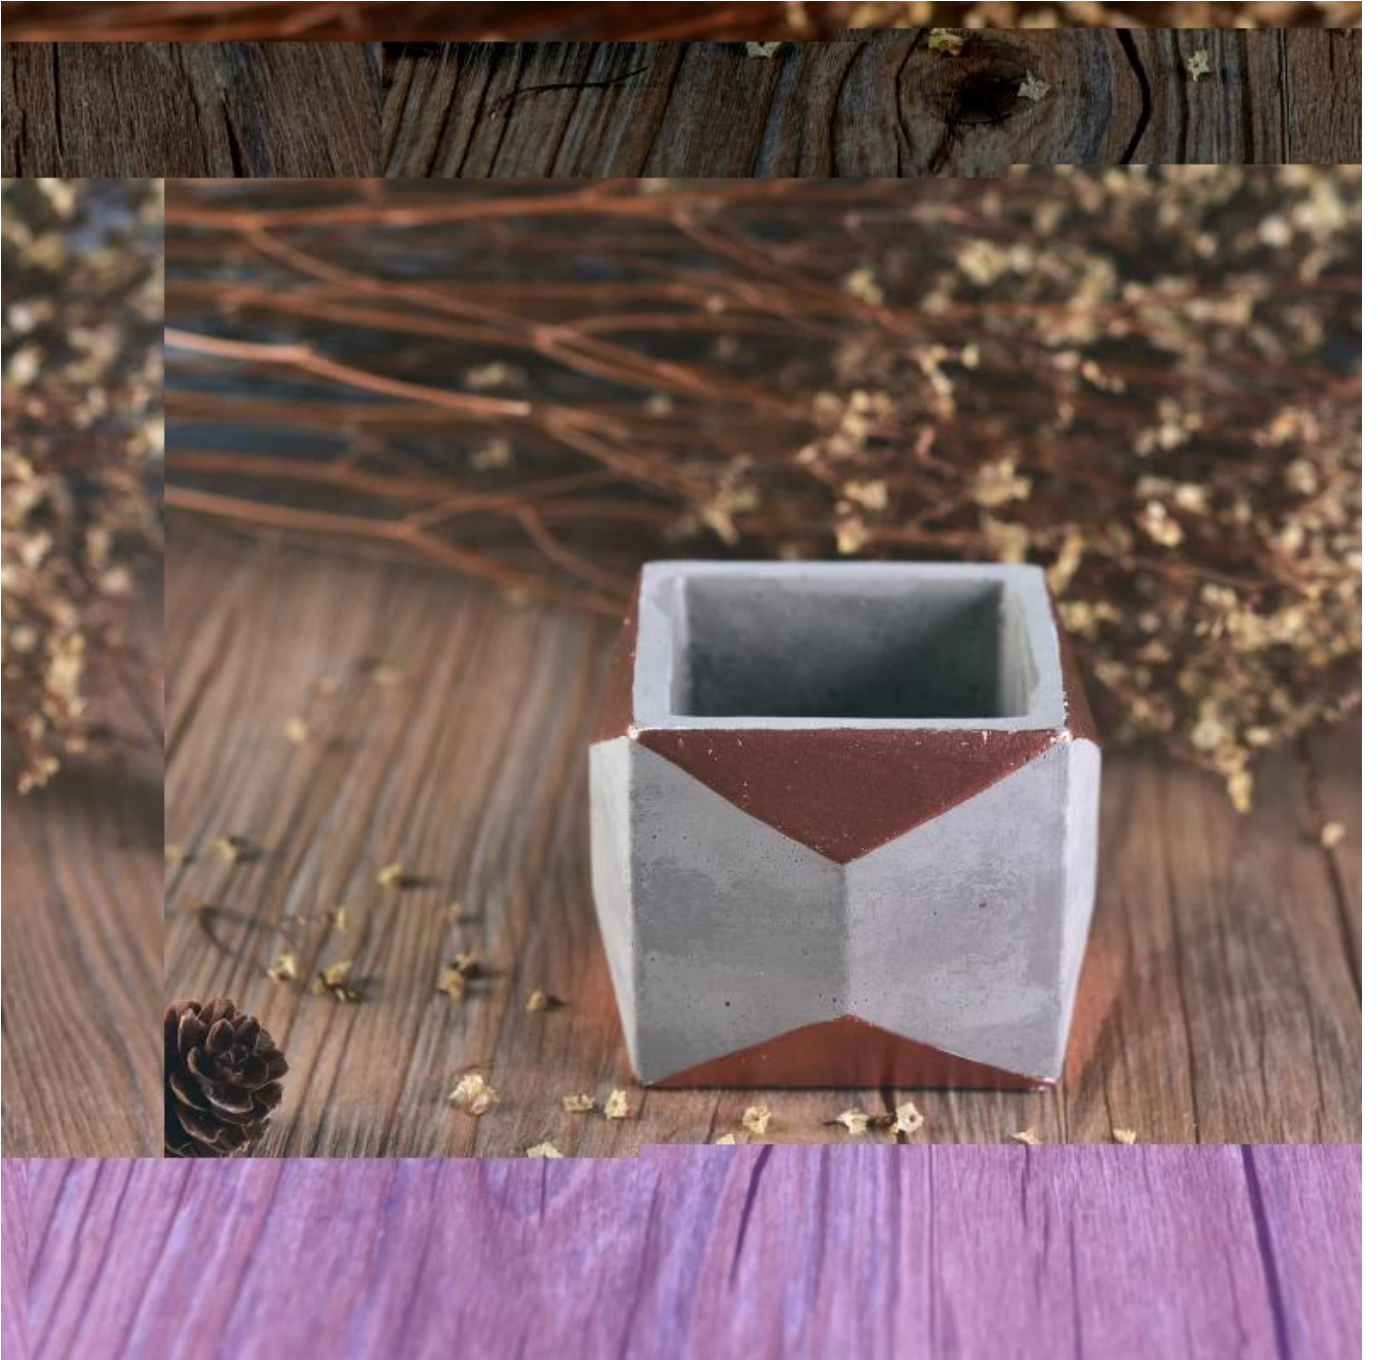

Pusty plac cementu słoiki świeca hurtowych

Product Details

Numer przedmiotu.	SGXWS16112301
Materiał	Cement
Rzemiosło	Wykonany ręcznie Biały ceramiczny Uchwyt kwiat Świeca
czas próby	1. 5 dni, jeśli nie jest to forma i wielkość ceramiki 2. 15 dni, jeśli potrzebny jest nowy kształt i wielkość ceramiczny
Pojemność produktu	500000 ~ 1.000.000 sztuk miesięcznie
Cechy produktów	1. Hand Made wystrój domu Uchwyt cementu Świeca 2. Nadaje się do stosowania w hotel, dom, itp 3. Ten ekologiczny.

Zastosowanie produktu

1. Posiadacze canlde ceramiczne mogą być stosowane w dekoracji ślubnych, dekoracji domu, impreza, bankiet ect,
2. Ten pojemnik świeca jest bardzo wielka, jak wspianiały centralnym na imprezę
3. ceramiki słoiki świeca może ozdobić wewnątrz i na zewnątrz z tym delicated rose rysunek uchwyt świeca szkło.
4. Naczynie ceramiczne Świeca jest wspianiałym darem, jak housewarmings i innych wydarzeń.

More Product Pictures

Similar Products Link

[Dekoracyjne pusty beton świecznik](#)

[Kolor pomarańczowy uchwyt ceramiczna świeca z cieńszej ścianie](#)

[Wysokiej jakości cylinder ceramicznych świec jar hurtowych](#)