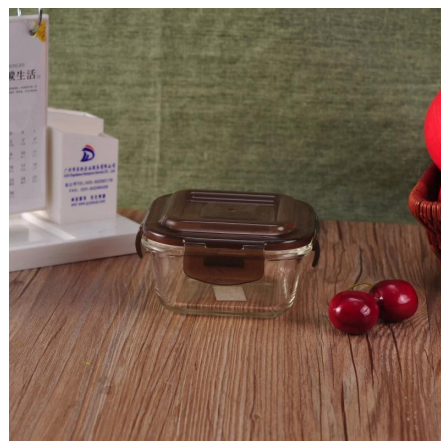

Everything is going on, but don't give up trying.

More Product Pictures

Różne kształty pojemników na żywność do wyboru.

Similar Products Link

Office & Sample Room

[Shenzhen Słoneczny szkło Co., Ltd](#) powstała w 1992 roku. Możemy zostać w tej dziedzinie przemysłu od ponad 20 lat, jako profesjonalny producent, Specjalizujemy się w projektowaniu Wyroby ze szkła, produkcja szkła jak również eksportowanie. Nasze linie produktów mogą przyjmować wartości w zakresie od ręcznie do maszyny wykonane. Możemy już wyprodukowanych liczne produkty takie jak [szkło kubek](#), [Szkło borokrzemowe](#), [strzał szkło](#), [Miska](#), [Świeca posiadacza](#), [kieliszki](#), [popielniczka](#), [wazon](#), [tabkeware](#), [driking szkło](#), itp. codziennie używać szkła, w sumie Istnieje ponad 4000 różnych stylów. Mamy doskonałe Zespół projektowy dla tworzenia innowacyjnych produktów i ściśle QC team dla bezpieczeństwa przez jakość. OEM/ODM serwerice są obsługiwane jako dobrze.