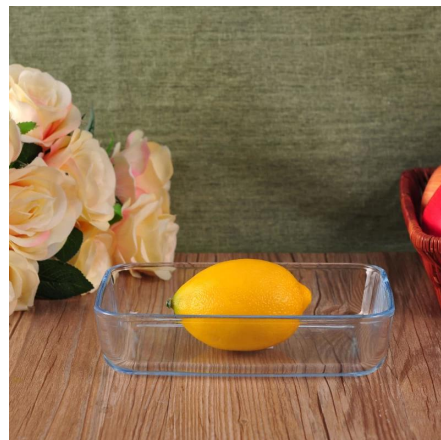

Opisy

1. wielofunkcyjna żywności kontener dla swojej kuchni.
2. jasne patrząc przynieść wygodę, gdy używane.
3. niebieski kolor i elipsy kształt sprawiają, że wyglądają modne.

Czas dostawy i wysyłki

1. czas realizacji dostawa: W ciągu 35 dni Po potwierdzeniu zamówienia; W ciągu 7 dni jeśli mają towarów w magazynie.
2. sposób dostawy: Przez morze, przez powietrze express i dopuszczalne jako agent dostawy swoje wymagania.

Everything is going on, but don't give up trying.

More Product Pictures

Różne kształty pojemników na żywność do wyboru.

Similar Products Link

Office & Sample Room

[Shenzhen Słoneczny szkło Co., Ltd](#) powstała w 1992 roku. Możemy zostać w tej dziedzinie przemysłu od ponad 20 lat, jako profesjonalny producent, Specjalizujemy się w projektowaniu Wyroby ze szkła, produkcja szkła jak również eksportowanie. Nasze linie produktów mogą przyjmować wartości w zakresie od ręcznie do maszyny wykonane. Możemy już wyprodukowanych liczne produkty takie jak [szkło kubek](#), [Szkło borokrzemowe](#), [strzał szkło](#), [Miska](#), [Świeca posiadacza](#), [kieliszki](#), [popielniczka](#), [wazon](#), [tabkeware](#), [driking szkło](#), itp. codziennie używać szkła, w sumie Istnieje ponad 4000 różnych stylów. Mamy doskonałe Zespół projektowy dla tworzenia innowacyjnych produktów i ściśle QC team dla bezpieczeństwa przez jakość. OEM/ODM serwerice są obsługiwane jako dobrze.