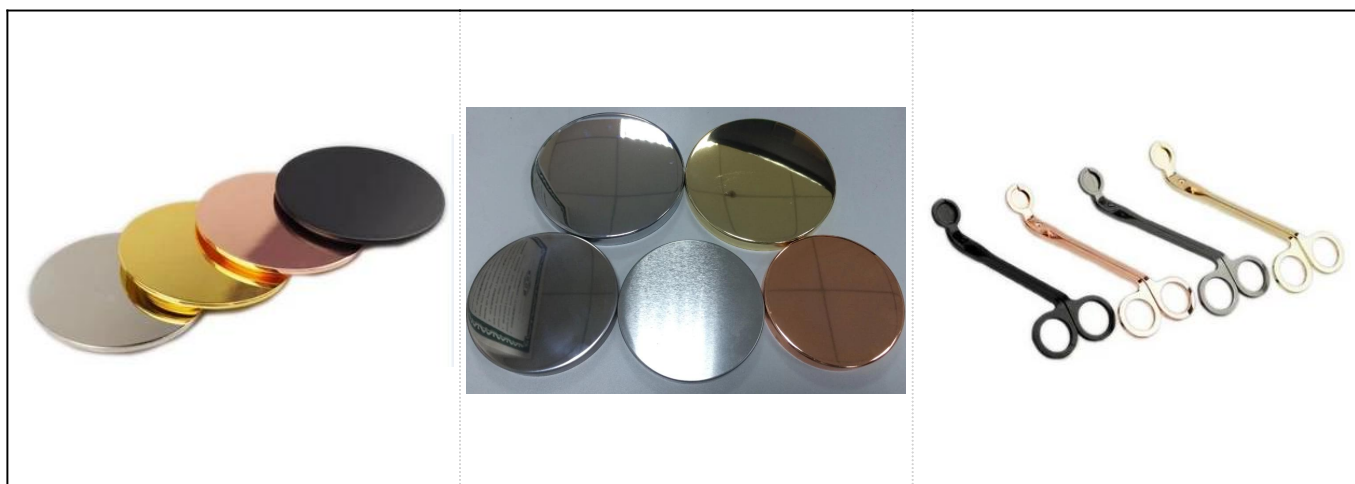

Dopasowane akcesoria: