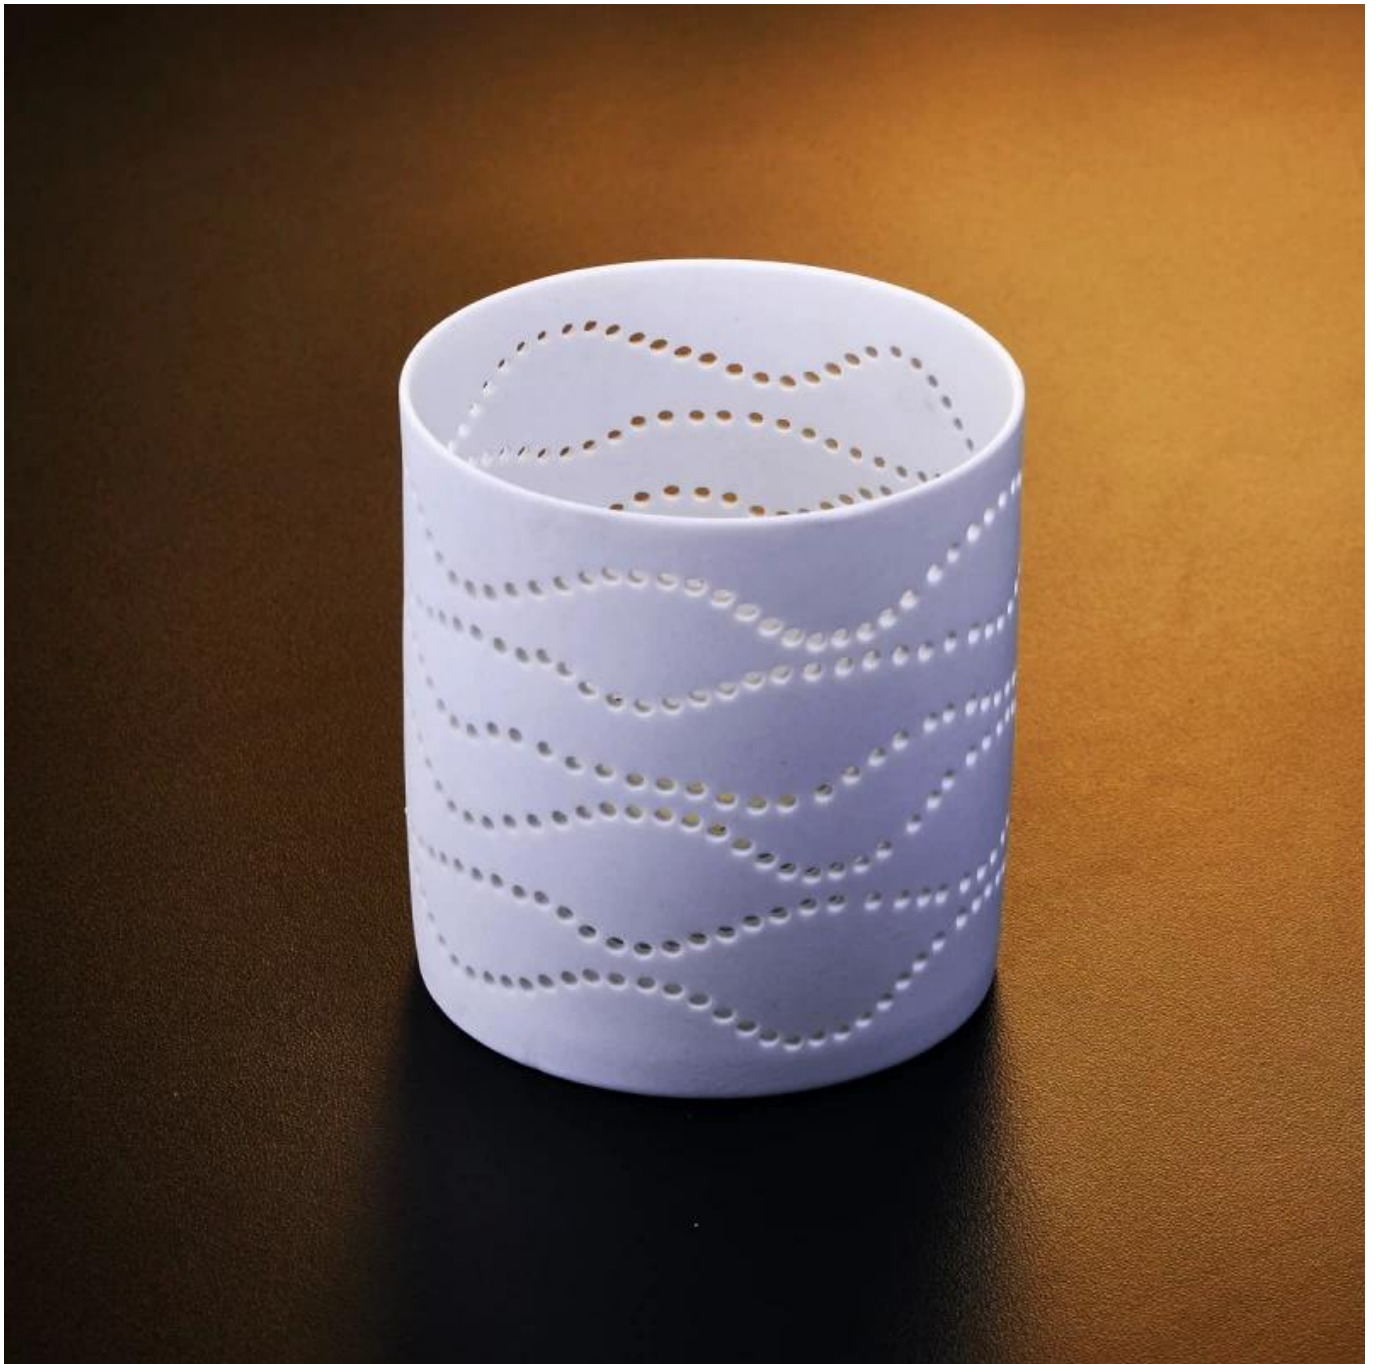

## Inny kształt Posiadacz ceramicznych świec

### Product Details

	ITME Nie	SGJH010
	Rozmiar	80 * 76 * 82mm
	kolor	dowolny dostosować kolor jest dostępny
	Tworzywo	Ceramiczny
	Wykończenie	Kolor rozpylany, przeszklone jest dostępny
	Próba	7 dni
	Warunki płatności	30% depozytu przez T / T z góry, a saldo po okazaniu kopii L / C
	Orzecznictwo	ASTM Test (na świecznik)
	Do wyboru	1, Wszelkie logo druk na ciełe szkła 2 Każdy kolor malowane, matowe, elektrolityczne, logo laser do mety 3, specjalne opakowanie, jak termokurczliwą folią, pudełko koloru białego pola itp 4, dowolny kształt, rozmiar w zależności od potrzeb

### More Product Pictures

[Similar Products Link](#)

[Kolorowy wotywna  
święteczne pustaków  
ceramicznych Świecznik](#)

[Hurtownie Barwne Boże  
Narodzenie pustaków  
ceramicznych Candle Jar](#)

[Boże Narodzenie  
dekoracyjne ręcznie  
wykonane kolorowe  
pustaków ceramicznych  
świec jar](#)