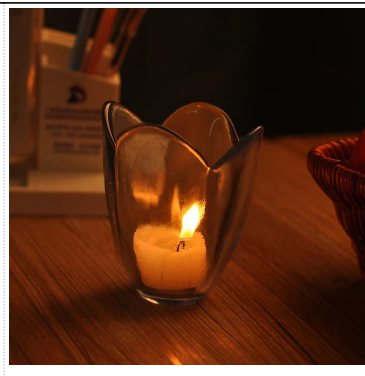

Similar Products Link