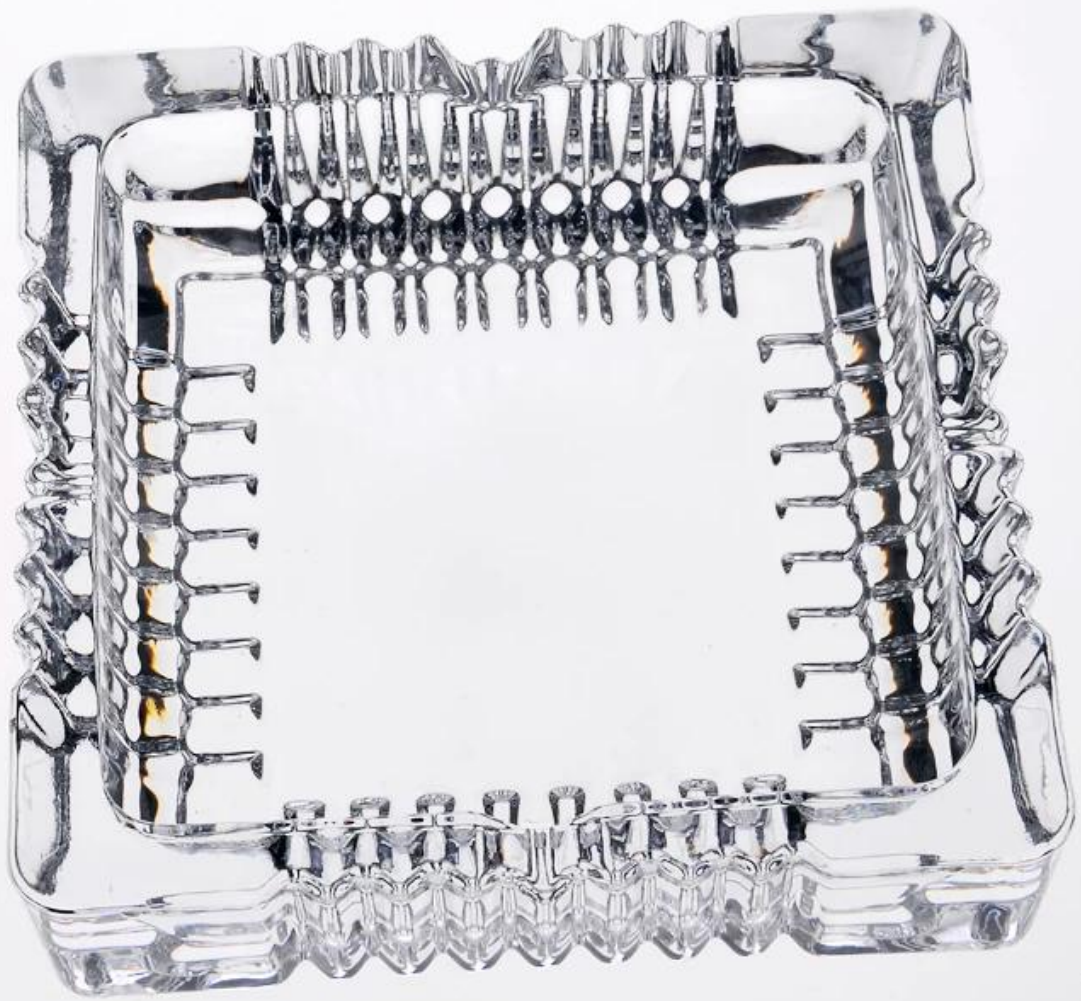

# Papieros 118mm średnica rury szklane cygaro popielniczka Vintage hurtownia

Product Details	
Identyfikator produktu	SGJBY2128
Materiał	Hight białe szkło popielniczka
Rękodzieło	Maszyna wciśnięty Vintage Popielniczka
Pojemność	500 000 do 1 000 000 / miesiąc
Próbki Czas	1. 5 dni, jeśli w zjazd w kształcie i wielkości szkła 2. 15 dni Jeśli potrzebujesz nowy kształt lub rozmiar szkła
Czas dostawy	35 dni po otrzymaniu potwierdzenia próbki i zamówienia
Warunki płatności	T / T 30% zaliczki, wypłaty salda z powodu Zobacz kopię konosamentu
Transportu	Drogą morską, lotniczą przez Express i Twojego spedytora jest dopuszczalne
Cechy produktu	1. maszyna wciśnięty hurtownia szkła popielniczka 2. Zastosowanie: stosowane w pubie, hotelu, restauracji, hotel, itp 3. Professional Q/C dla kontroli jakości. 4. spotkanie klasy testu i żywności FDA