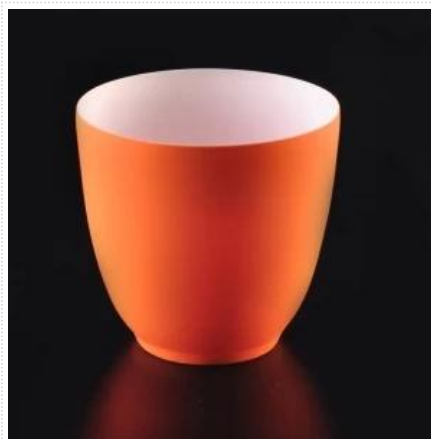

Dekoracyjne ceramiczne dyfuzor zapachu butelki

Product Details

Numer przedmiotu.	SGWQ17010504
Materiał	Ceramiczny
Rzemiosło	Handmade ceramiczne butelki trzciny dyfuzor do dekoracji domu
czas próby	1. 5 dni, jeśli nie jest to forma i wielkość ceramiki 2. 15 dni, jeśli potrzebny jest nowy kształt i wielkość ceramiczny
Pojemność produktu	500000 ~ 1.000.000 sztuk miesięcznie
Cechy produktów	1. Hand Made wystrój domu ceramiczne zapach świecznik 2. Nadaje się do stosowania w hotel, dom, itp 3. Ten ekologiczny.

Zastosowanie produktu

1. Posiadacze candle ceramiczne mogą być stosowane w dekoracji ślubnych, dekoracji domu, impreza, bankiet ect,
2. Ten pojemnik świeca jest bardzo wielka, jak wspaniałym centralnym na imprezę
3. ceramiki stoiki świeca może ozdobić wewnątrz i na zewnątrz z tym delicated rose rysunek uchwyt świeca szkło.
4. Naczynie ceramiczne Świeca jest wspaniałym darem, jak housewarmings i innych wydarzeń.

More Product Pictures

Similar Products Link

[Dekoracyjne pusty beton świecznik](#)

[Kolor pomarańczowy uchwyt ceramiczna świeca z cieńszej ścianie](#)

[Wysokiej jakości cylinder ceramicznych świec jar hurtowych](#)