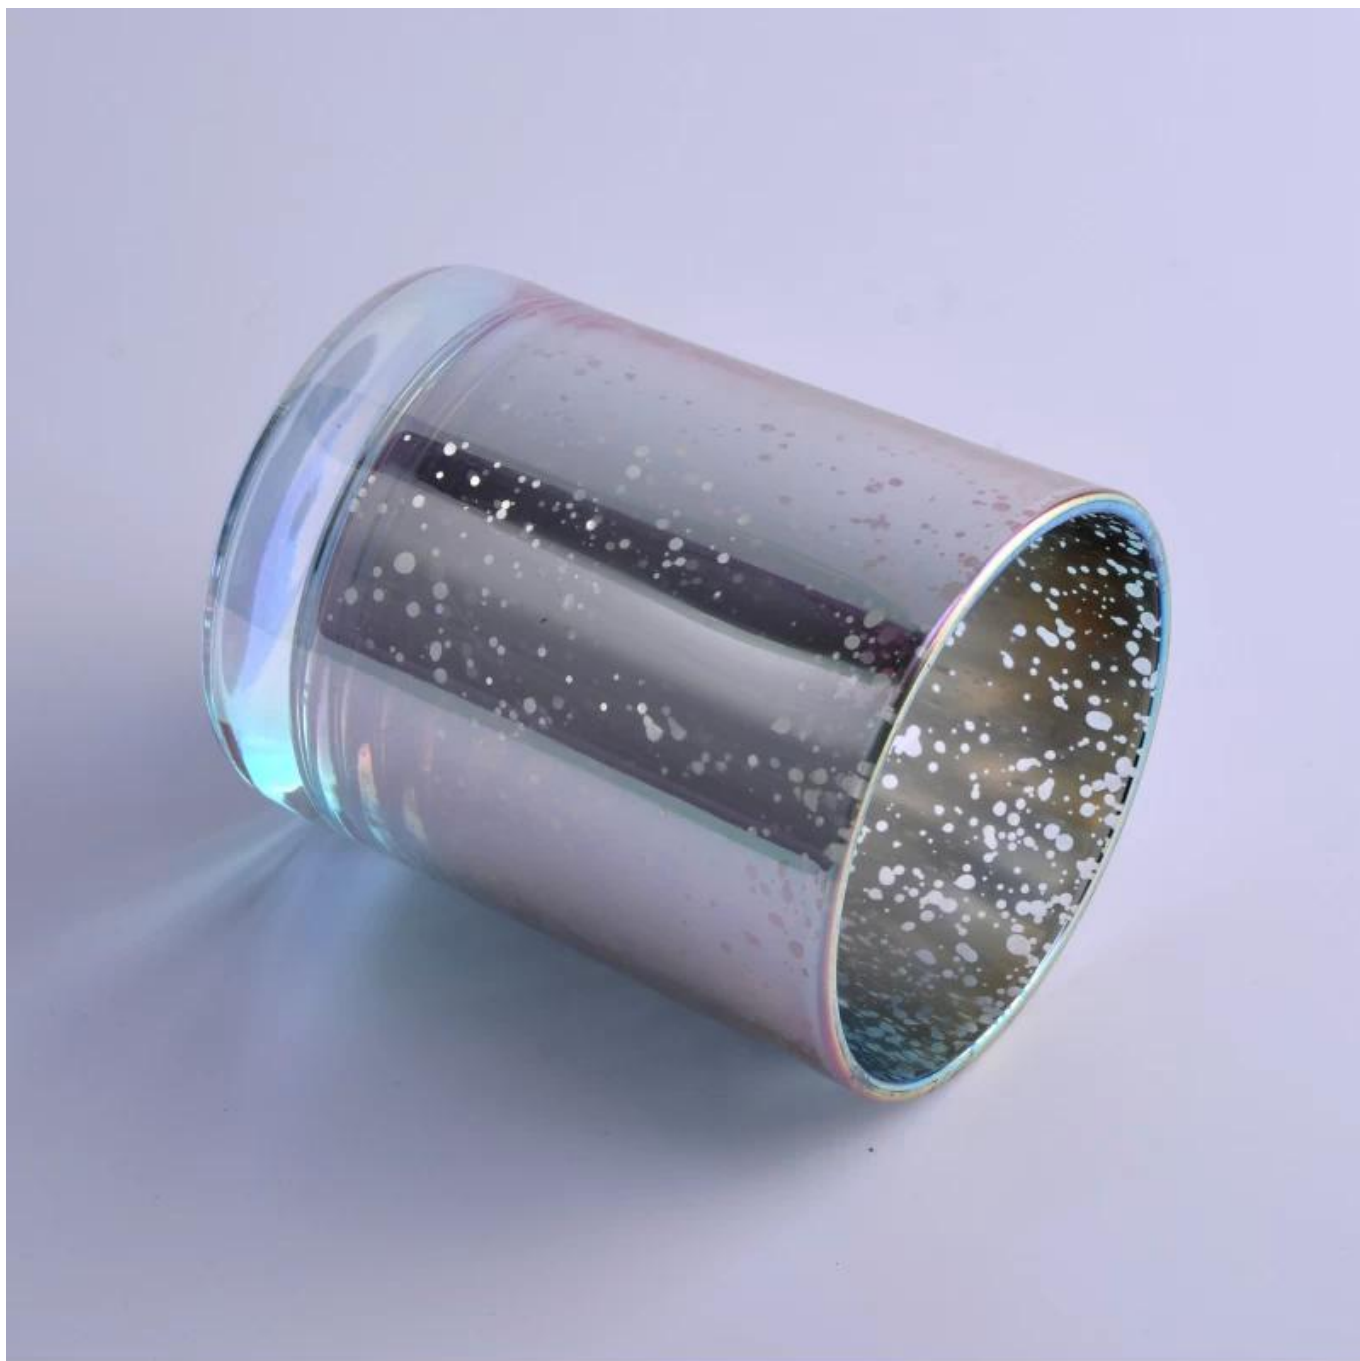

Więcej nowych uchwytów szklanych