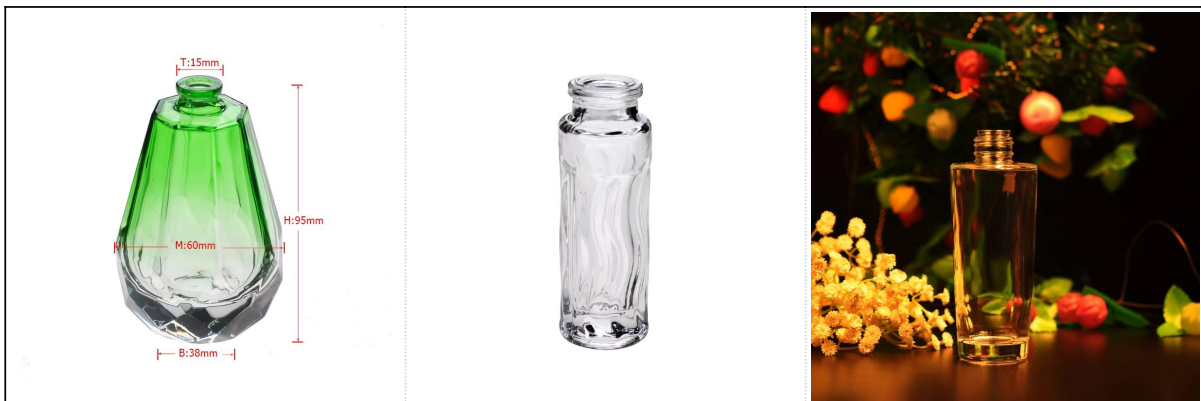

Similar Products Link