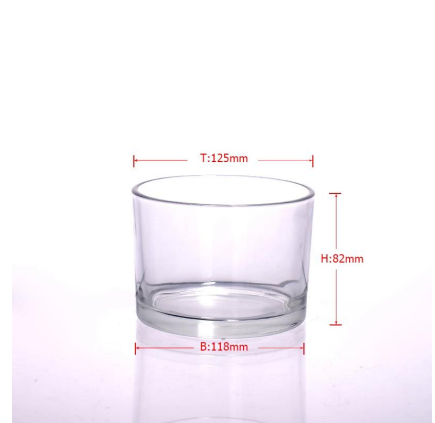

## Product Details

Pozycja Nazwa	<b>Cylinder Ceramiczny świecznik</b>
Numer przedmiotu.	SGJH15111910
Rozmiar	T: 104mm * B: 100mm H: 122mm
Waga	257g
Okres próbny	1,15 dni istnieć w kształcie i wielkości produktów 2:25 dni, jeśli potrzebujesz nowy kształt i rozmiar produktów
Uszczelka	Normalna Bezpieczne Pakowanie
MOQ	3,000pcs
Czas dostawy	W ciągu 60 dni po potwierdzeniu zamówienia
Zasady płatności	30% depozytu przez T / T z góry, bilans przeciwko kopię B / L
Produkt Funkcja	1. Wysoka jakość i konkurencyjne ceny 2.Meet FDA, SGS, test LFGB itp 3.Eco w obsłudze 4.Widely odnosi się do ślubu, imprezy, dom, bar itd. 5.Hand wykonane

## More Product Pictures

[Similar Products Link](#)

**Green Tree Szkło Świcznik**

**V Shape wysokie jasne świczniki**

**Świeca z przezroczystego szkła kwadratowy jar**

Office & Sample Room

Factory Show