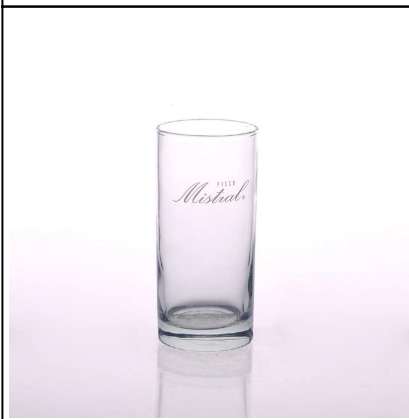

## Konfigurowalny Szkło odporne na ciepło wody szklanki piwa bez uchwytu

### Product Details

Identyfikator produktu	SG150302131
Materiał	Szklanki do wody hight biały
Rękodzieło	Maszyna wciśnięty piwa Puchar
Pojemność	500 000 do 1 000 000 / miesiąc
Czas dostawy	35 dni po otrzymaniu potwierdzenia próbki i zamówienia
Warunki płatności	T / T 30% zaliczki, wypłaty salda z powodu Zobacz kopię konosamentu
Transportu	Transport morski, transport lotniczy, międzynarodowych przesyłek ekspresowych; Goście wyznaczone Spedycja
Cechy produktu	<ol style="list-style-type: none"><li>1. maszyna wciśnięty Miseczki bez uchwytu</li><li>2. mogą być używane w Hotele, Strona główna, bar, itp</li><li>3. dla środowiska materiału</li><li>4. FDA badania</li></ol>

**Skype** Sunnyglassware033

**Office Tel.** +86-755-25643419(ext.609)

**Mobile** +86-(0)137-1047-9011

**WhatsApp** +86-(0)137-1047-9011

Everything is going on, but don't give up trying.

Similar Products Link