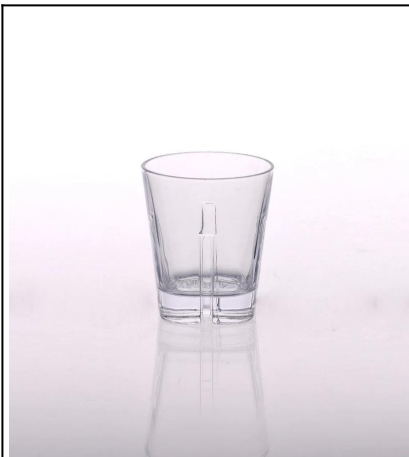

Similar Products Link