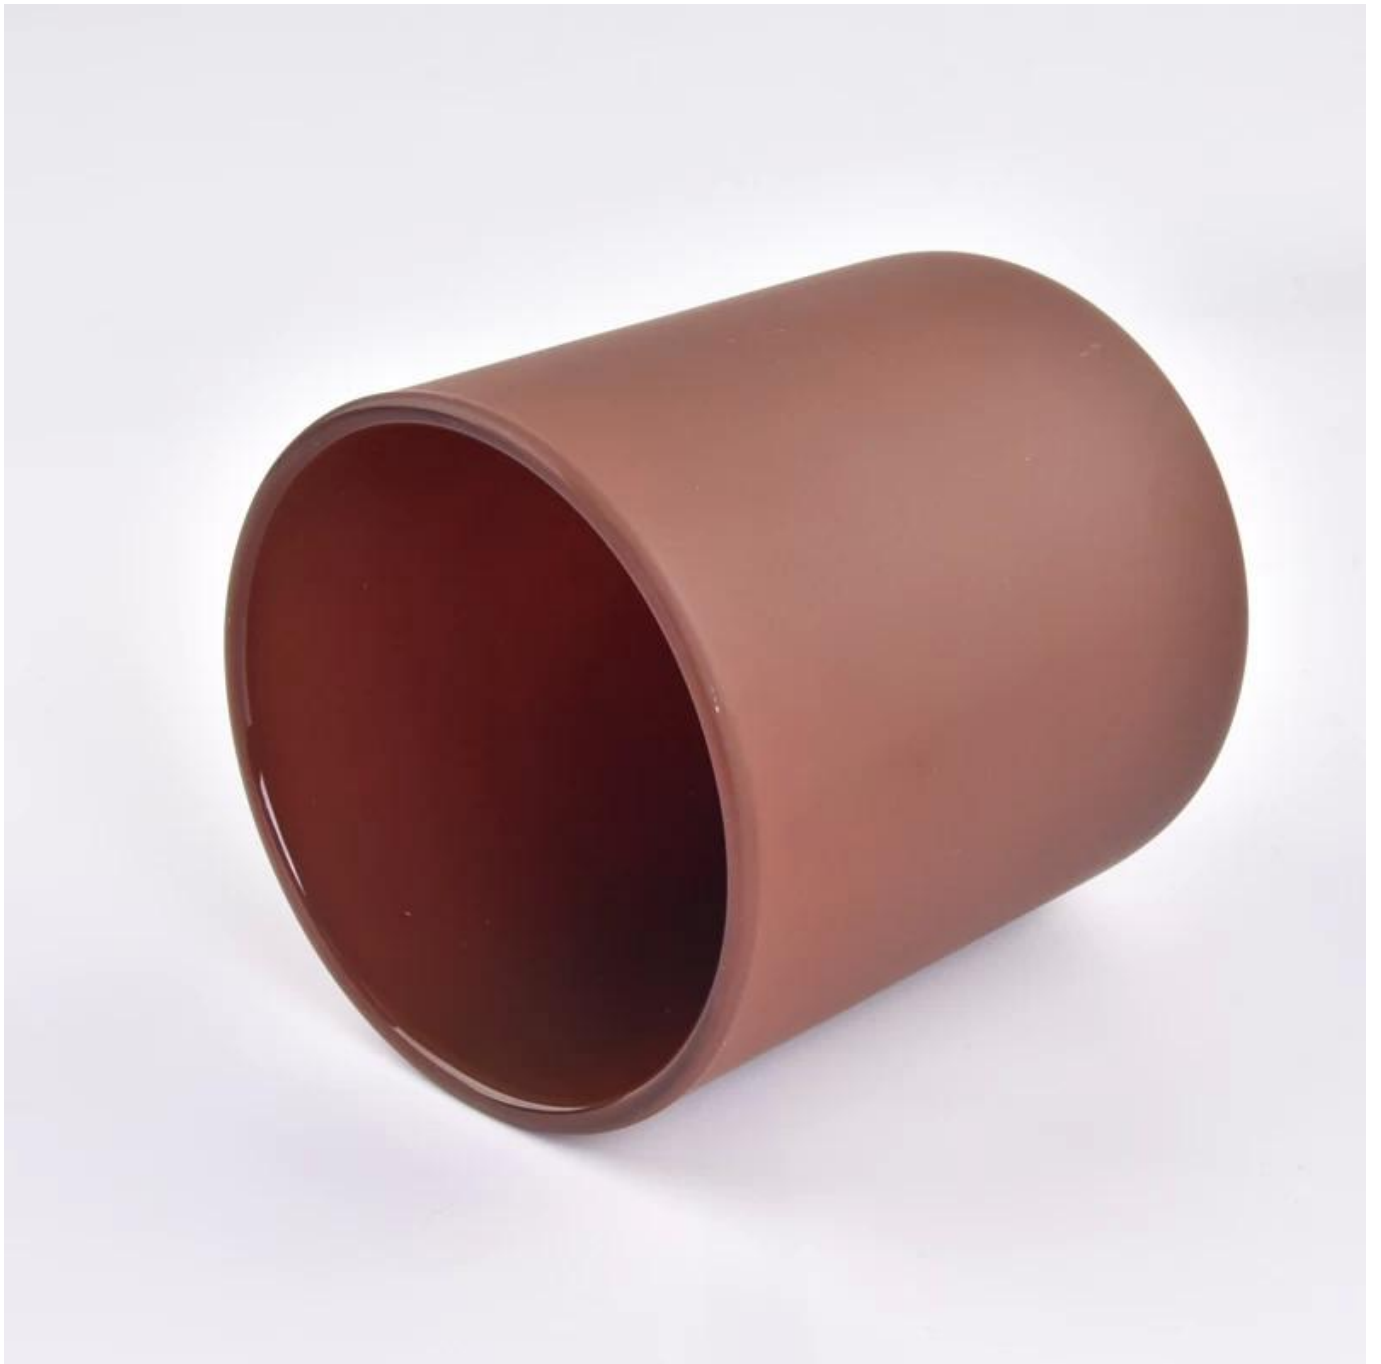

Dlaczego warto wybrać Sunny.

Nazwa produktu

Niestandardowy pusty brązowy matowy słoiki ze świecami

Próbka czas	1. 5 dni, jeśli istnieje kształt i rozmiar szkła 2. 15 dni, jeśli potrzebujesz nowych kształtów i wielkości szkła
Zmierzyć	Artykuł: SGZX23011617 Superior Degn: 95 mm Wymukany: 90 mm Wysokość: 109 mm Waga: 485G Pojemność: 508 ml
Opakowanie	Normalne opakowanie, pojedyncze pudełko prezentowe, pudełko PVC, pudełko okienne, kolorowe pudełko, białe pudełko itp.
Dostawa czas	W ciągu 35 dni od potwierdzenia próbki i zamówienia
Zapłata termin	30% depozyt z góry i saldo w odniesieniu do kopii B/L
Wysyłka	SEA, Air, przez Express i Twój agent żeglugi jest dopuszczalny
Możliwość użycia	Meble domowe, dekoracja ślubu, przysługę, poprawa dekoracji