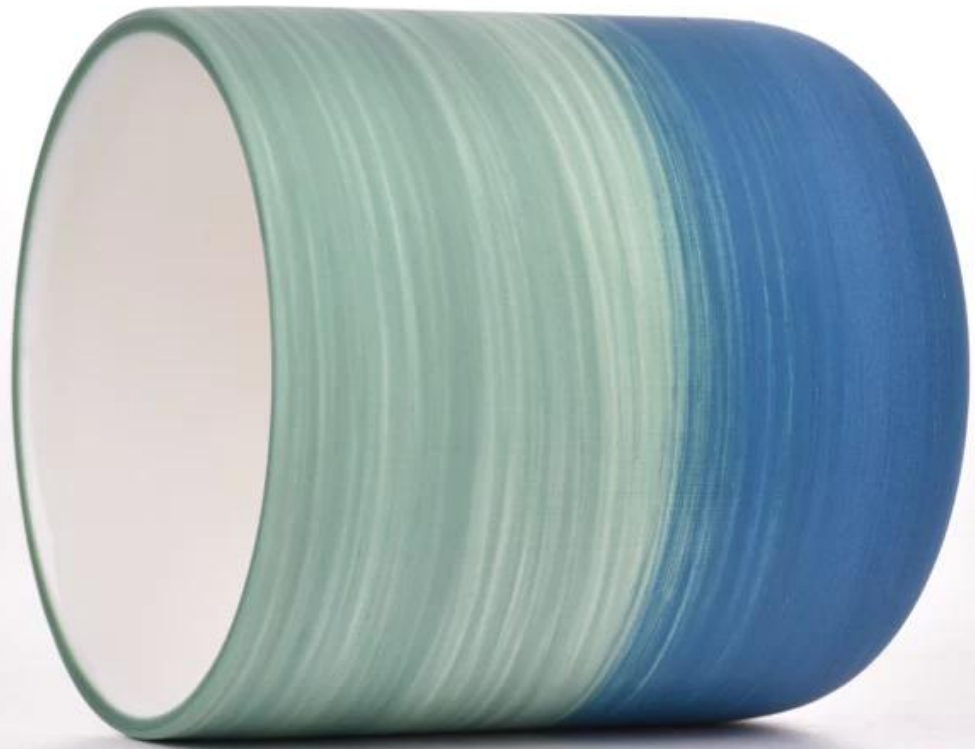

**Dlaczego warto wybrać Sunny.**

Nazwa produktu	Niestandardowe unikalne puste ceramiczne świece zapach świeca sojowa słojka świece Present
----------------	--

Próbka czas	1. 5 dni, jeśli jest szklany kształt i rozmiar 2. 15 dni, jeśli potrzebujesz nowych kształtów i rozmiarów szkła
Mierzyć	Pozycja: SGMK23041520 Top Dia: 87 mm Dolna Dia: 50 mm Wysokość: 96 mm Waga: 300 g Pojemność: 391 ml
Uszczelka	Normalne pakowanie, indywidualne pudełko prezentowe, pudełko PCV, pudełko na okno, kolorowe pudełko, białe pudełko itp.
Dostawa czas	W ciągu 35 dni po potwierdzeniu próbki i zamówienia
Zapłata termin	30% depozyt z wyprzedzeniem i saldo w stosunku do kopii b/l
Wysyłka	SEA, Air, przez Express i Twój agent żeglugi jest dopuszczalny
Okazja użytkowania	Wystrój domu, dekoracja ślubu, przysługę ślubu, ulepszenie dekoracji