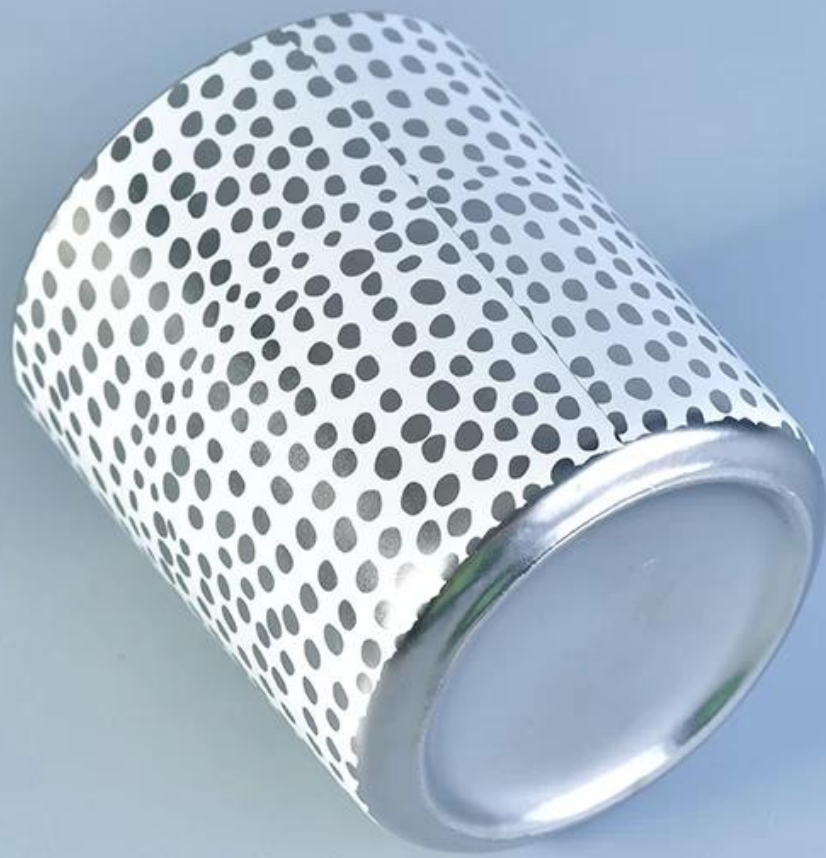

Własne matowe wykończenia srebra Ceramiczne świece

Product Details

Numer przedmiotu.	SGXYT17081204
Materiał	Ceramiczny świecznik z nadrukiem
Rzemiosło	Wykonany ręcznie Ceramiczne świece z nadrukiem
Próbki czasu	1. 5 dni, jeśli jest forma i rozmiar ceramiki 2. 15 dni, jeśli potrzebujesz nowego kształtu i rozmiaru ceramiki
Pojemność produktu	500 000 ~ 1000 000 sztuk miesięcznie
Cechy produktów	1. Wykonane ręcznie Dekoracja domu świecznik ceramiczny 2. Używane do świec zapachowych, wosku itd 3. W razie potrzeby może to być różne kolory i kształty

Korzystanie z produktu

1. Ceramiczne uchwyty mogą być używane w dekoracjach ślubnych, dekoracji wnętrz, imprezie, bankiecie itp.
2. Ten pojemnik na świecę jest bardzo wspaniałą jako wspaniałą punkt na wydarzenie
3. Słoiki z ceramiki mogą ozdobić Twoje wnętrza i na zewnątrz tym delikatnym wzorem różanej świeczki szklanej.
4. ceramiczny naczynie świec Jest wspaniałym prezentem jako gospodyni domowa i inne wydarzenia.

More Product Pictures

[Similar Products Link](#)

Dekoracyjne ręcznie robione sosy
sojowy wosk ceramiczny
pachnący słoik świec

Gorąca sprzedaż matowa biała
marmurowa świeca miska do
domowego zapachu

Marmurowa świeczka zapachowa
w ceramicznym słoju świeczki z
marmurowym nadrukiem