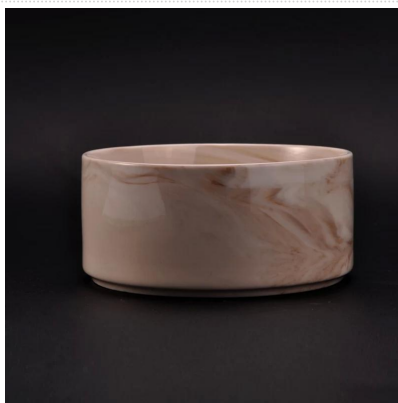

Własne matowe wykończenia srebra Ceramiczne świece

Product Details

Numer przedmiotu.	SGXYT17081204
Materiał	Ceramiczny świecznik z nadrukiem
Rzemiosło	Wykonany ręcznie Ceramiczne świece z nadrukiem
Próbki czasu	1. 5 dni, jeśli jest forma i rozmiar ceramiki 2. 15 dni, jeśli potrzebujesz nowego kształtu i rozmiaru ceramiki
Pojemność produktu	500 000 ~ 1000 000 sztuk miesięcznie
Cechy produktów	1. Wykonane ręcznie Dekoracja domu świecznik ceramiczny 2. Używane do świec zapachowych, wosku itd 3. W razie potrzeby może to być różne kolory i kształty

Korzystanie z produktu

1. Ceramiczne uchwyty mogą być używane w dekoracjach ślubnych, dekoracji wnętrz, imprezie, bankiecie itp.
2. Ten pojemnik na świecę jest bardzo wspaniałą jako wspaniałą punkt na wydarzenie
3. Słoiki z ceramiki mogą ozdobić Twoje wnętrza i na zewnątrz tym delikatnym wzorem różanej świeczki szklanej.
4. ceramiczny naczynie świec Jest wspaniałym prezentem jako gospodyni domowa i inne wydarzenia.

More Product Pictures

[Similar Products Link](#)

Dekoracyjne ręcznie robione sosy
sojowy wosk ceramiczny
pachnący słoik świec

Gorąca sprzedaż matowa biała
marmurowa świeca miska do
domowego zapachu

Marmurowa świeczka zapachowa
w ceramicznym słoju świeczki z
marmurowym nadrukiem