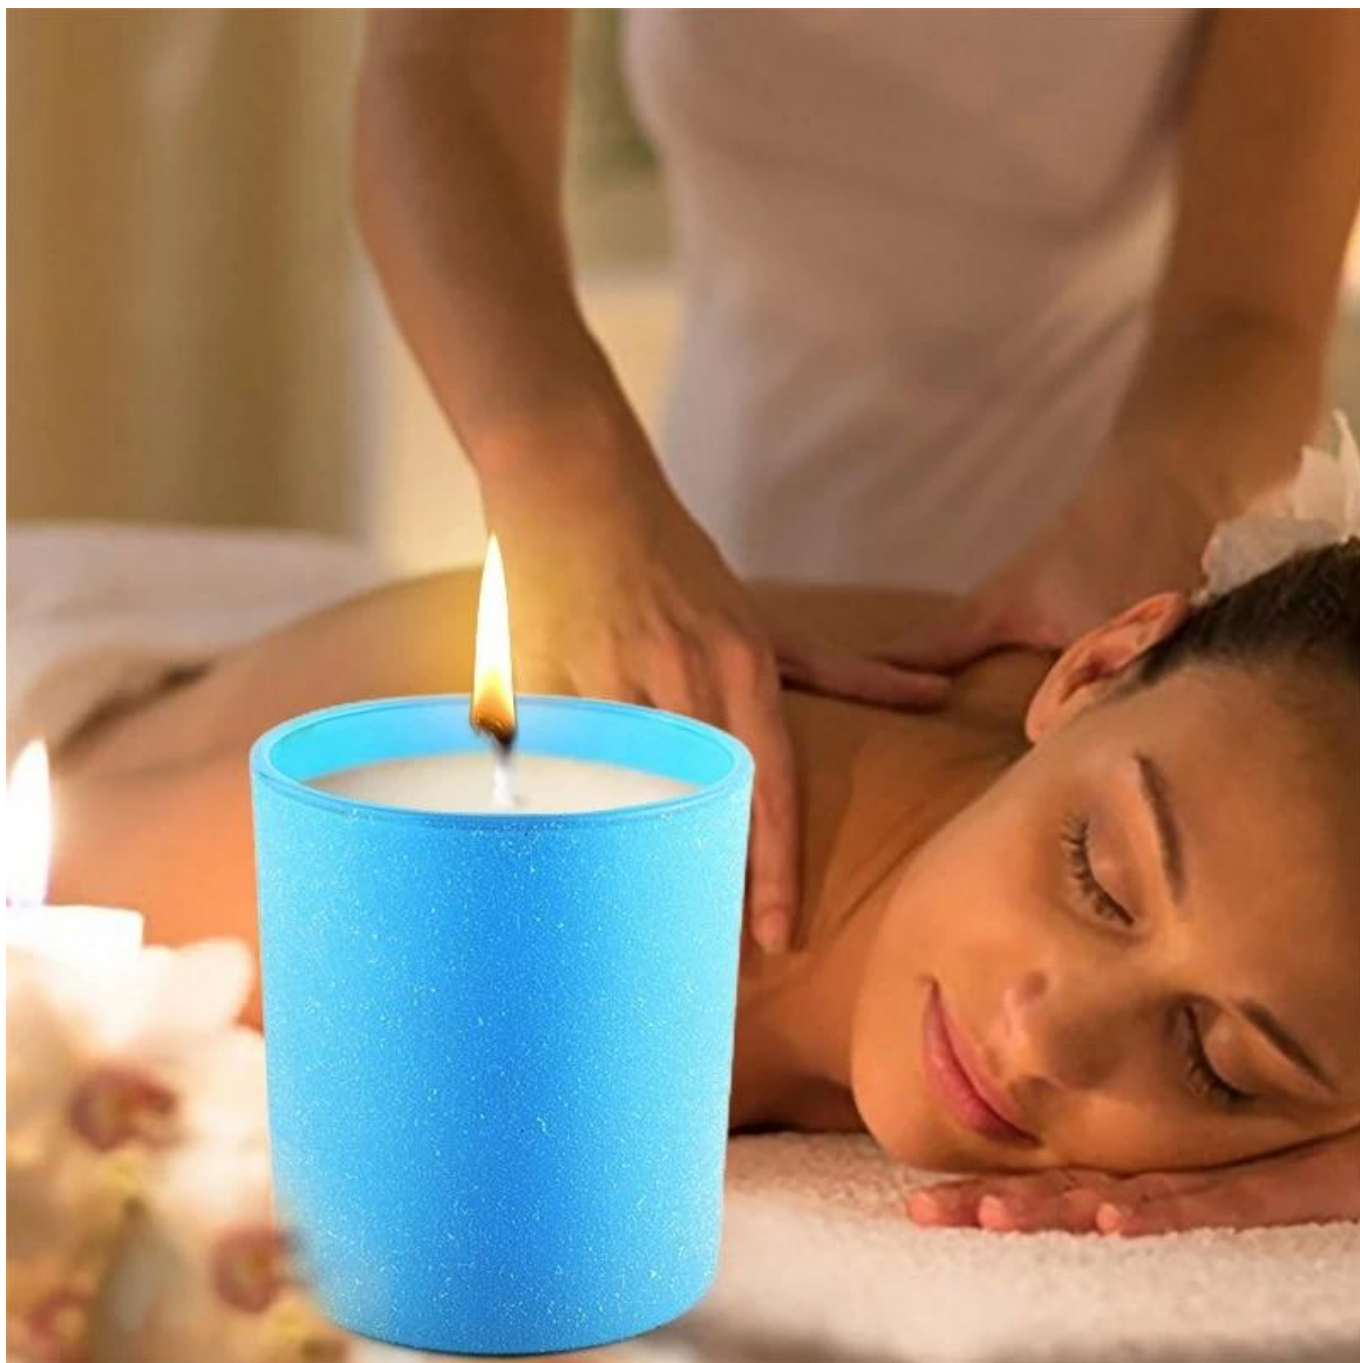

[Słoneczne szklane naczynia](#) Słoik świec można używać do trzymania świec, aromaterapii, makijażu, hodowli sukulentów, układania kwiatów, a nawet tworzenia własnych świec. Użyj swojej wyobraźni i pozwól [Słoneczne szklane naczynia](#) Słoik świec świeci w każdym zakątku twojego domu.