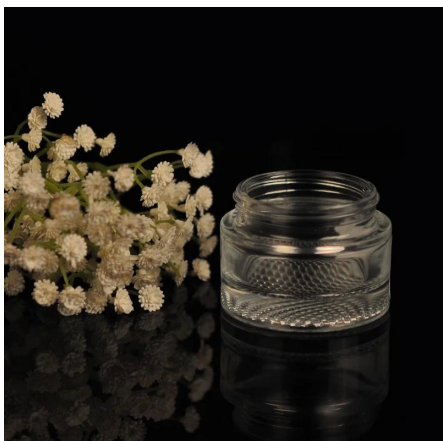

[Similar Products Link](#)