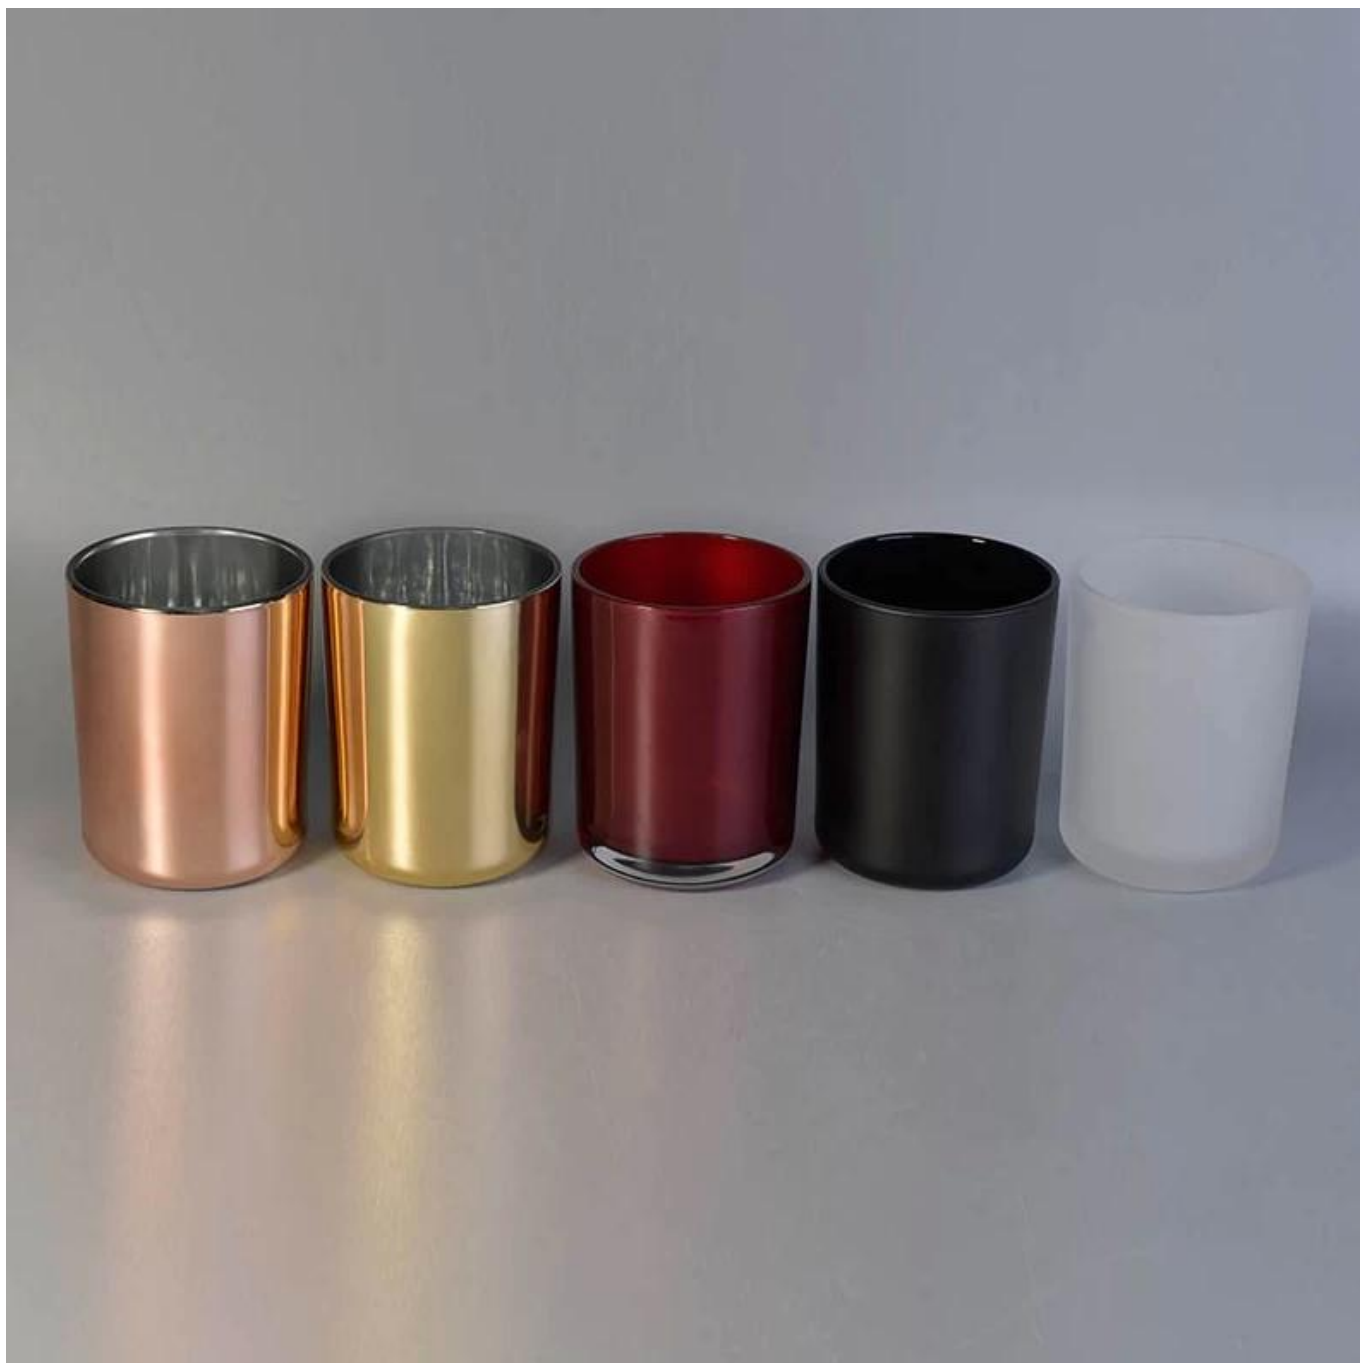

Uszczelka I Wysyłka □