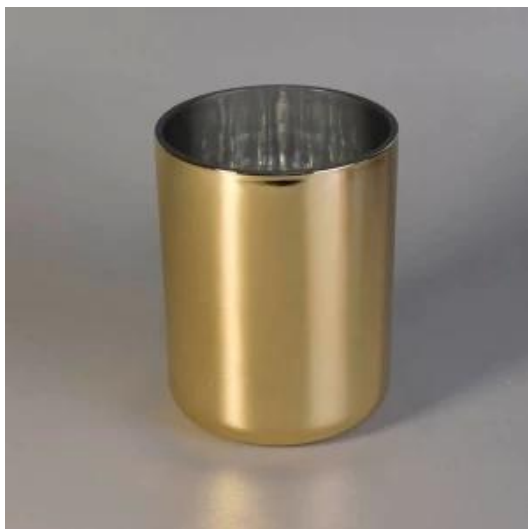

Dlaczego warto wybrać świeczniki Sunny Glassware?