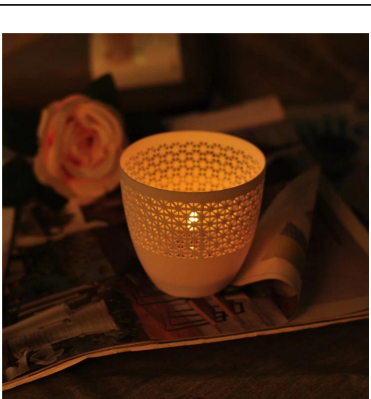

Sztuńce, ceramiczny Świecznik z drzewi i pokrywy na dekoracje ślubne

Product Details

Nazwa elementu	Sztuńce, ceramiczny Świecznik z drzewi i pokrywy na dekoracje ślubne
Nr zapasu.	SGJH15111908
Rozmiar	T:90 mm * B:50 mm * H:90 mm
Waga	74g
Przykładowy czas	1,5 dni jeśli istnieją kształtu i wielkości produktów 2,15 dni jeśli potrzebujesz nowego kształtu i wielkości produktów
Do pakowania	Normalny bezpieczeństwa opakowania 24szt/36pcs/48pcs itp na wywóz karton z jaj rozdzielacz
MOQ	5000pcs
Czas dostawy	W ciągu 35 dni po zamówienie potwierdzone
Warunki płatności	30% depozytu przez T/T z góry, saldo po przedstawieniu kopii B/L
Cechy wyrobu	1. wysokiej jakości i competitve ceny 2. Poznaj FDA, SGS, badanie LFGB itp. 3. Eco przyjazny 4. szeroko stosowane do ślubu, party, Strona główna, bar itp. 5. maszyny wykonane

More Product Pictures

[Similar Products Link](#)

Office & Sample Room

Factory Show

Spray colour

Aby uzyskać więcej informacji, Proszę odwiedzić naszą stronę internetową: www.okcandle.com