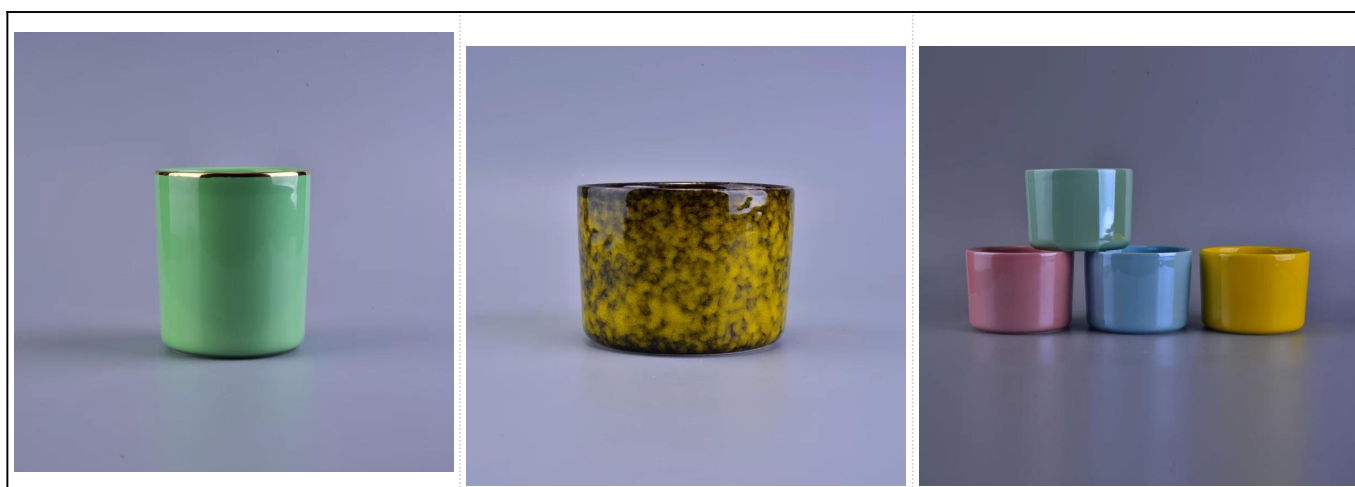

Wykorzystanie produktów

---

1. Idealny do dekoracji ślubnych, dekoracji domu, impreza, bankiet ect,
2. Doskonały jako wspinały centralnym na imprezę
3. Można ozdobić wewnątrz i na zewnątrz z tym delicated rose rysunek szkło [świecznik](#),
4. Jest to wspinały prezent, jak housewarmings i innych wydarzeń.

More Product Pictures

Office & Sample Room

[Shenzhen Słoneczny Szkło Co., Ltd](#) została założona w roku 1992. Mamy w tej dziedzinie przemysłu od ponad 20 lat, jako profesjonalny producent, specjalizuje się w projektowaniu, produkcji szkła szkła, a także eksportu. Nasze produkty linii wahają się od ręcznie wykonanego na maszynie. Mamy już produkowane liczne produkty, takie jak [tumbler szklane](#), [szkło borokrzemowe](#), [strzał szkło](#), [wazy](#), [misy](#), [świecznik](#), [kieliszki](#), [popielniczki](#), [tabkeware](#), [driking szkło](#), etc. Stosować codziennie przez cały ze szkła, w sumie istnieje ponad 4000 różnych stylów. Mamy doskonały zespół projektowy dla innowacyjnego tworzenia produktu i ścisłej kontroli jakości team dla jakości assurance. OEM / ODM serverice są obsługiwane.