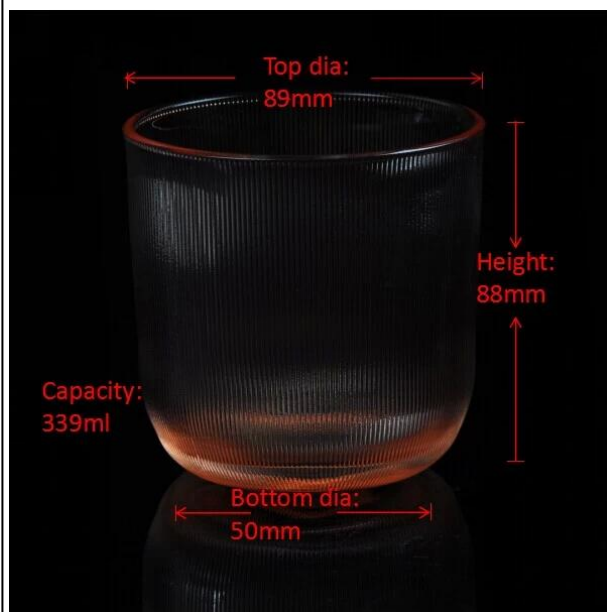

Kolorowe szkło Uchwyt materiału świeca

Product Details

Pozycja Nazwa	Kolorowe szkło Uchwyt materiału świeca
Numer przedmiotu.	SGHY15101707
Rozmiar	T: 89mm * B: 50mm H: 88mm
Waga	302g
Okres próbny	1,5 dni istnieć w kształcie i wielkości produktów 2:15 dni, jeśli potrzebujesz nowy kształt i rozmiar produktów
Uszczelka	Opakowania Bezpieczeństwo normalne 24szt / 36szt / karton itp 48pcs na eksport z jaj dzielnika
MOQ	10,000pcs
Czas dostawy	W ciągu 35 dni po potwierdzeniu zamówienia
Zasady płatności	30% depozytu przez T / T z góry, równowaga po okazaniu kopii B / L
Produkt Funkcja	1. Wysoka jakość i konkurencyjne ceny 2.Meet FDA, SGS, test LFGB itp 3.Eco w obsłudze 4.Widely odnosi się do ślubu, imprezy, dom, bar itd. 5.Machine wykonane