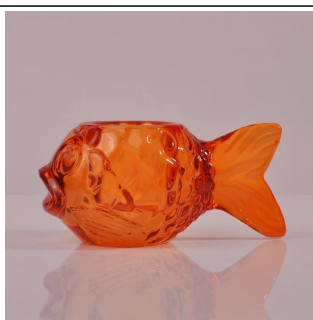

Similar Products Link